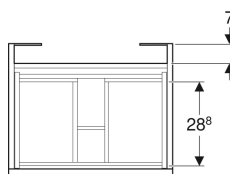

## Geberit Renova Plan Unterschrank für Möbelwaschtisch, mit einer Schublade und einer Innenschublade

Beispielbild

0

### Eigenschaften

- FSC™ C134279 zertifiziert
- Wandhängend
- Mit einer Schublade
- Mit einer Innenschublade
- Griffmulde zum Öffnen
- Schublade mit Selbsteinzug

- Feuchtigkeitsbeständig
- Front aus MDF
- Vormontiert geliefert

### Lieferumfang

- Befestigungsmaterial
- Unterschrank für Möbelwaschtisch

Art.-Nr.	Farbe / Oberfläche	B	B1	Breite Waschtisch	H	T	VE1
501.938.00.1	Nussbaum hickory hell / Folie strukturiert	98.8 cm	92.5 cm	100 cm	60.5 cm	47.3 cm	1 St.