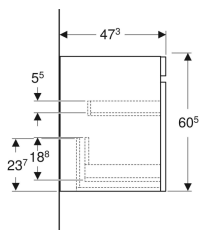

## Geberit Renova Plan Unterschrank für Möbelwaschtisch, mit einer Schublade und einer Innenschublade

Beispielbild

0

### Eigenschaften

- FSC™ C134279 zertifiziert
- Wandhängend
- Mit einer Schublade
- Mit einer Innenschublade
- Griffmulde zum Öffnen
- Schublade mit Selbsteinzug

- Feuchtigkeitsbeständig
- Front aus MDF
- Vormontiert geliefert

### Technische Daten

Werkstoff	Hochverdichtete Dreischicht-Holzspanplatte
Maximale Schubladenbelastung	30 kg

### Lieferumfang

- Befestigungsmaterial
- Unterschrank für Möbelwaschtisch

Art.-Nr.	Farbe / Oberfläche	B	B1	Breite Waschtisch	H	T	VE1
501.938.00.1	Nussbaum hickory hell / Folie strukturiert	98.8 cm	92.5 cm	100 cm	60.5 cm	47.3 cm	1 St.