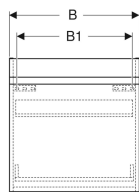

## Geberit Renova Plan Unterschrank für Möbelwaschtisch, mit einer Schublade und einer Innenschublade

Beispielbild

0

### Eigenschaften

- FSC™ C134279 zertifiziert
- Wandhängend
- Mit einer Schublade
- Mit einer Innenschublade
- Griffmulde zum Öffnen
- Schublade mit Selbsteinzug

- Feuchtigkeitsbeständig
- Front aus MDF
- Vormontiert geliefert

### Technische Daten

Werkstoff	Hochverdichtete Dreischicht-Holzspanplatte
Maximale Schubladenbelastung	30 kg

### Lieferumfang

- Befestigungsmaterial
- Unterschrank für Möbelwaschtisch

Art.-Nr.	Farbe / Oberfläche	B	B1	Breite Waschtisch	H	T	VE1
501.938.00.1	Nussbaum hickory hell / Folie strukturiert	98.8 cm	92.5 cm	100 cm	60.5 cm	47.3 cm	1 St.