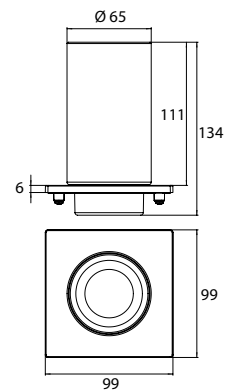

PRODUKTINFORMATION

Glashalter (für Reling) chrom

Art.-Nr.1820 001 02

Glas Kristallglas, klar