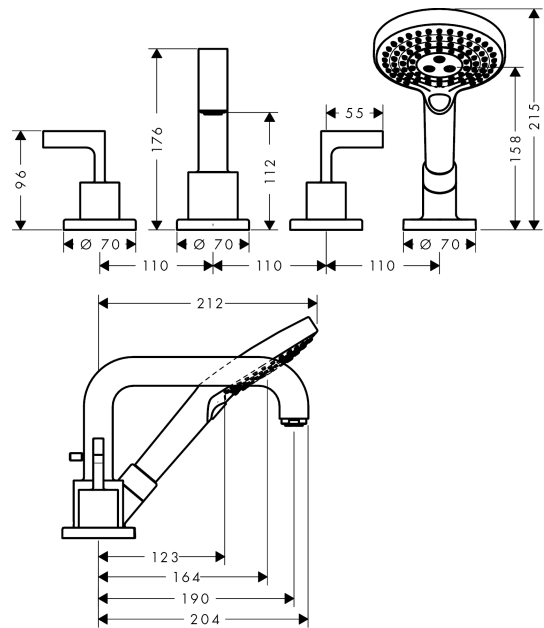

AXOR Citterio

4-Loch Fliesenrandarmatur mit Hebelgriffen und Rosetten

Oberfläche: **Brushed Red Gold** Artikelnummer: **39454310**

Merkmale

- besteht aus: 4-Loch Fliesenrandarmatur, Handbrause, Brauseschlauch, Brausehalter
- 2 Verbraucher
- Ausladung: 190 mm
- Strahlart Armatur: Normalstrahl
- Strahlart Handbrause: Rain, RainAir, WhirlAir
- maximale Ausziehlänge Handbrause: 1,10 m
- maximale Durchflussmenge bei 3 bar: 21 l/min
- Durchfluss für Wanneneinlauf bei 3 bar: 21 l/min
- Durchfluss für Handbrause bei 3 bar: 18 l/min
- Keramikventile heiß/kalt 90°
- Umsteller mit automatischer Rückstellung
- Rückflussverhinderer
- Anschlussgröße: DN15
- Anschlussart: Grundkörper
- Fliesenrandmontage
- min. Betriebsdruck: 1 bar
- max. Betriebsdruck: 10 bar
- PA-IX 8727/ICB

Technologie

AXOR Citterio
4-Loch Fliesenrandarmatur mit Hebelgriffen und Rosetten
 Oberfläche: **Brushed Red Gold** Artikelnummer: **39454310**

Produktabbildung

Maßzeichnung

Durchflussdiagramm