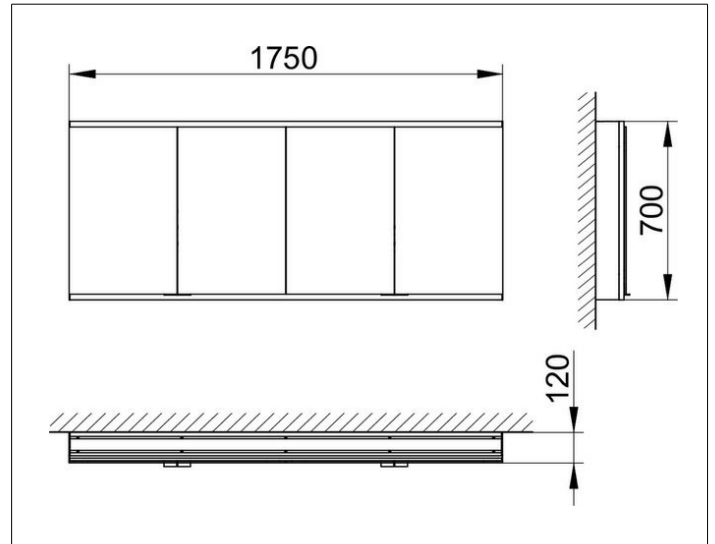

Royal Modular 2.0
800411010000500 Spiegelschrank

PRODUKT

ZEICHNUNG

EEK: C ,

OBERFLÄCHE

silber-eloxiert

ABMESSUNG

1750 x 700 x 120 mm