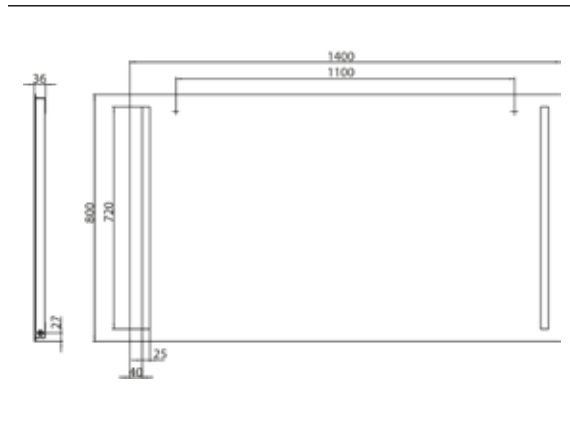

PRODUKTINFORMATION

LED-Lichtspiegel mit 2 Lichtausschnitten links und rechts. 1.400 x 800mm

Art.-Nr.4498 270 20

1.400 x 800 mm