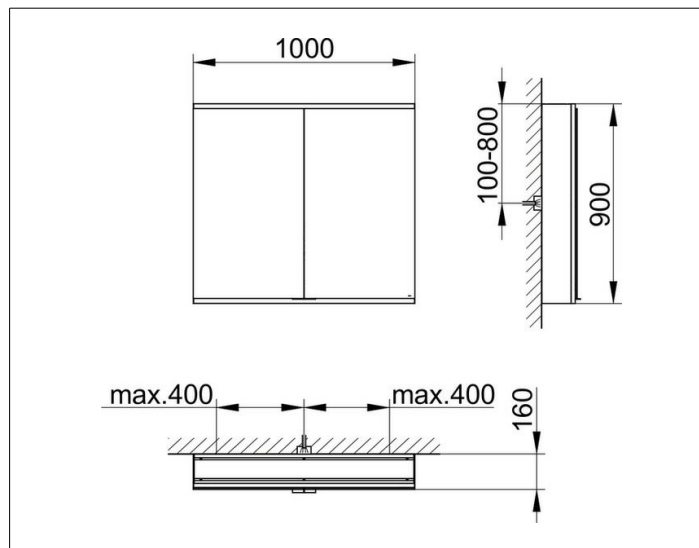

Royal Modular 2.0
800221101100300 Spiegelschrank

PRODUKT

ZEICHNUNG

EEK: C ,

OBERFLÄCHE

silber-eloxiert

ABMESSUNG

1000 x 900 x 160 mm