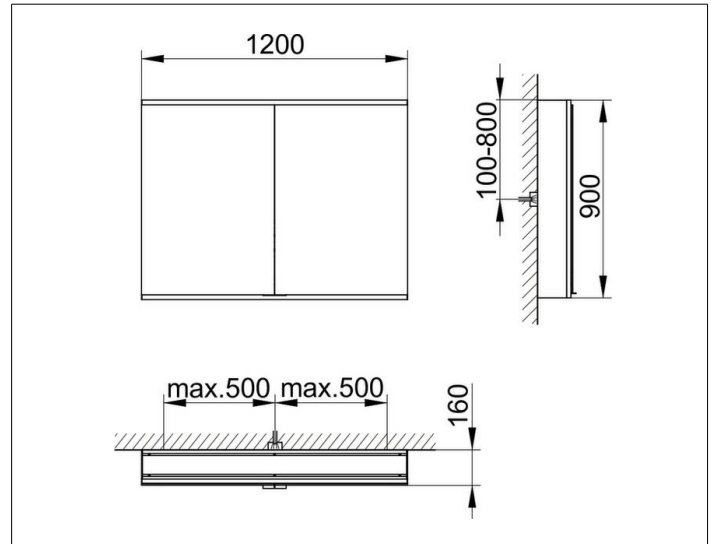

Royal Modular 2.0
800211121100200 Spiegelschrank

PRODUKT

ZEICHNUNG

EEK: C ,

OBERFLÄCHE

silber-eloxiert

ABMESSUNG

1200 x 900 x 160 mm