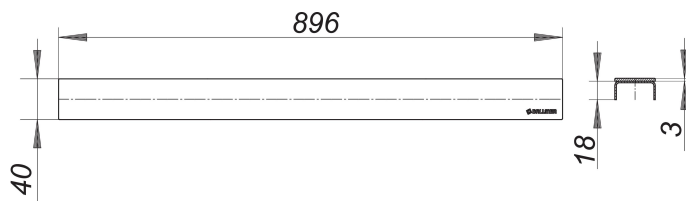

## Abdeckung CeraLine schwarz matt, 900 mm

Artikelnummer: 527189

GTIN: 4001636527189

Rabattgruppe: 8

### Beschreibung:

Abdeckung CeraLine schwarz matt, 900 mm

Abdeckung zu Duschrinnen CeraLine,

geeignet für Bodenbeläge 5–19 mm (inkl. Kleber), Breite 40 mm

### MATERIAL

Edelstahl 1.4301, Auflage massiv 3 mm, farbig PVD beschichtet schwarz matt,

Belastungsklasse K 3 (300 kg)