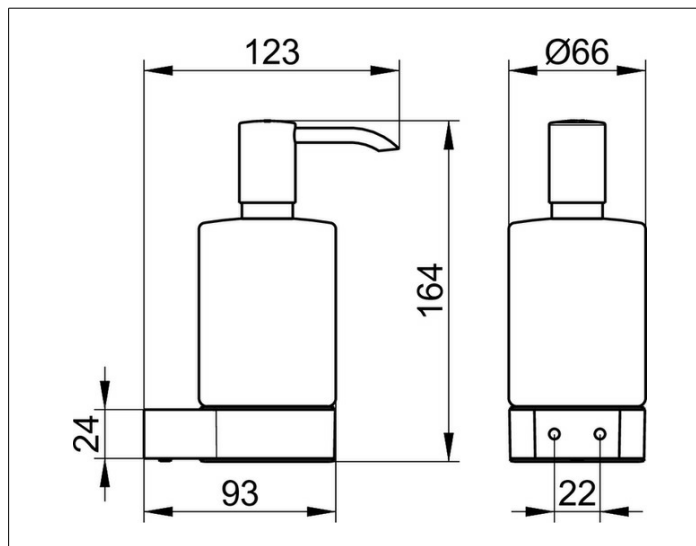

Plan
14953079000 Lotionspender

PRODUKT

ZEICHNUNG

PRODUKTBESCHREIBUNG

Echtkristall mattiert, komplett mit Halter und Pumpe
 Füllmenge: ca. 250 ml
 Dosiermenge: ca. 0,5 ml/Hub

OBERFLÄCHE

Edelstahl

AUSSCHREIBUNGSTEXT

KEUCO PLAN Lotionspender 14953079000
 Lotionspender aus hochwertigem Edelstahl, Wandmodell
 komplett mit herausnehmbarem Echtkristalleinsatz
 für leichtes Reinigen und leichtes Befüllen
 hochwertige und langlebige Pumpe
 Füllmenge ca. 250 ml, für handelsübliche Flüssigseifen
 Dosiermenge ca. 0,5 ml/Hub
 Grundkörperdurchmesser 66 mm, Höhe 162 mm, Ausladung 123 mm
 Der Lotionspender wird verdeckt angebracht
 Lieferung inkl. korrosionsfreiem Befestigungsmaterial