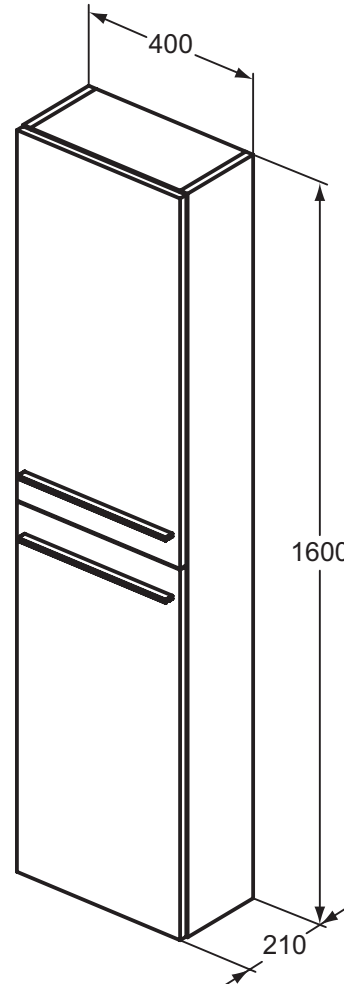

Ideal Standard

## Ideal Standard i.life S

Artikel-Nr.: T5288DU

### Hochschrank 1600mm

Ideal Standard i.life S Hochschrank 1600mm, mit 1 Soft-close Tür

Farbe: DU - Weiß

Eigenschaften: .

#### Mehr Produktdetails:

Montage:	Wandhängend
Gewicht (kg):	24,08
Material:	Holz
Designer:	Palomba Serafini Associati
Höhe (mm):	1600
Breite (mm):	400
Tiefe/Ausladung (mm):	210
Form:	Rechteckig