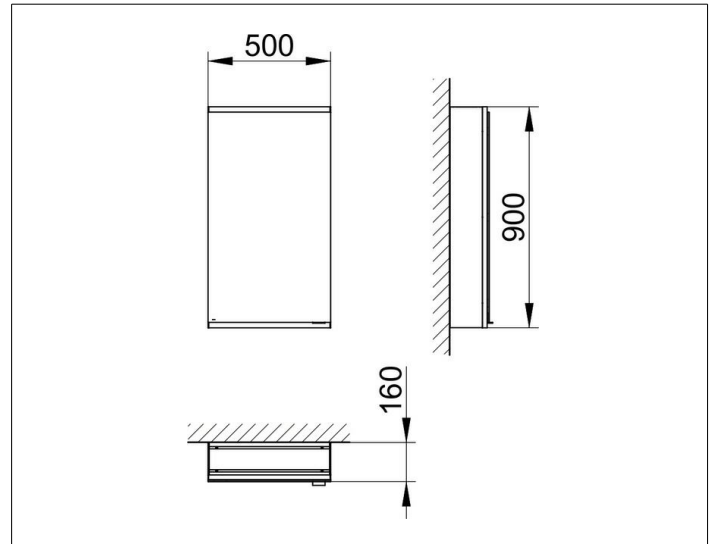

Royal Modular 2.0  
800001051100100 Spiegelschrank

**PRODUKT**

**ZEICHNUNG**

**OBERFLÄCHE**

silber-eloxiert

**ABMESSUNG**

500 x 900 x 160 mm