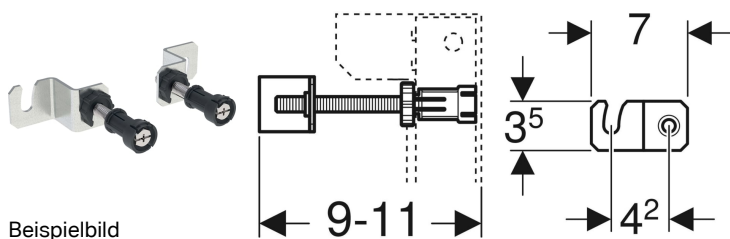

Set Wandanker für Einzelmontage, für Geberit Duofix Element für Wand-WC, mit Sigma UP-Spülkasten 8 cm

Verwendungszwecke

- Zum Befestigen von Geberit Duofix Montageelementen vor Trockenbau- und Massivwänden
- Zum Befestigen von Geberit Duofix Elementen für Wand-WC, mit UP-Spülkasten 8 cm

Eigenschaften

- Von vorne stufenlos tiefenverstellbar
- Wandanschluss 360° drehbar
- Gewindestange M10, verzinkt

Technische Daten

Werkstoff | Stahl / Kunststoff

Lieferumfang

- Set à 2 Stück

Art.-Nr.	VE1	VE2
111.013.00.1	1 St.	5 St.