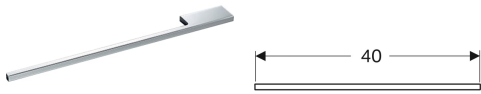

Geberit Handtuchhalter für Badezimmermöbel, Ecke rechtwinklig

Beispielbild

Verwendungszwecke

- Zur Befestigung an einem Waschtischunterschrank

Eigenschaften

- Ecke rechtwinklig

Lieferumfang

- Befestigungsmaterial

Art.-Nr.	Farbe / Oberfläche	L	VE1
510040000	hochglanz-verchromt	40 cm	1 St.