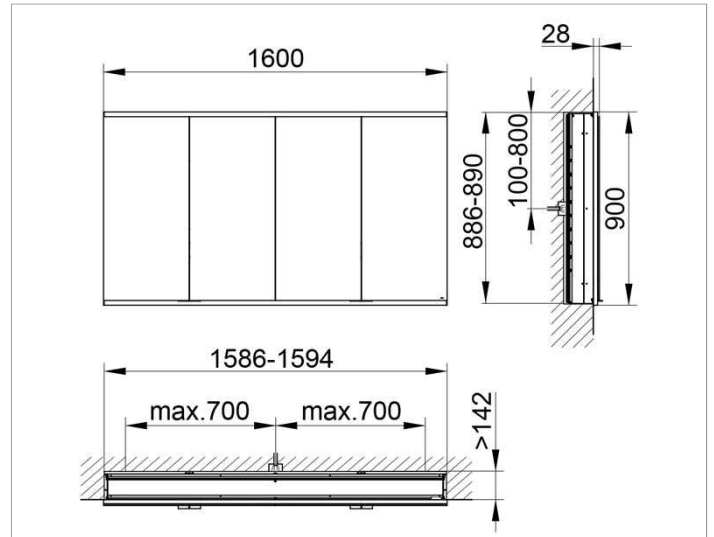

Royal Modular 2.0  
800400161100000 Spiegelschrank

PRODUKT

ZEICHNUNG

OBERFLÄCHE

silber-eloxiert

ABMESSUNG

1600 x 900 x 160 mm