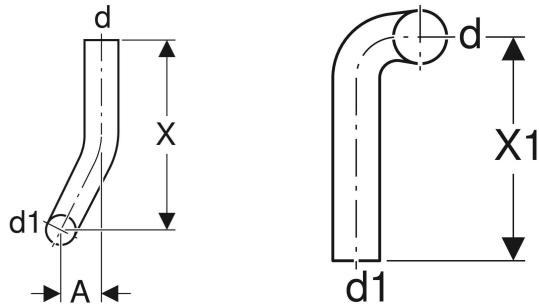

Geberit Spülbogen 90°, 28 x 21 cm, links gekröpft

VERWENDUNGSZWECKE

- Zum Verbinden von tief- und halbhochhängenden AP-Spülkästen mit versetzt montierten WCs

TECHNISCHE DATEN

Werkstoff

PVC

Art.-Nr.	Farbe / Oberfläche	d, \emptyset mm	d1, \emptyset mm	arc °	A cm	X cm	X1 cm	VE1 St.	VE2 St.	VE3
118.123.11.1	weiß-alpin	50	44	90	8	28	21	1	10	