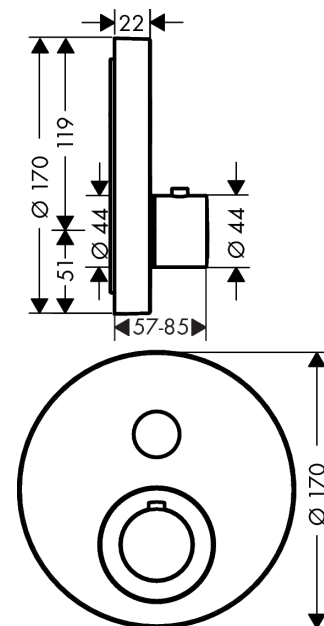

AXOR ShowerSelect
Thermostat Unterputz rund für 1 Verbraucher
 Oberfläche: **Polished Red Gold** Artikelnummer: **36722300**

Merkmale

- 1 Verbraucher
- komfortables Ein-/Aus-switchen eines Verbrauchers durch Select-Button
- Thermostatkartusche zur Regelung der Temperatur
- maximale Durchflussmenge bei 3 bar: 26 l/min
- Sicherheitssperre bei 40 °C
- Temperaturbegrenzung einstellbar
- Anschlussart: Grundkörper
- Thermostat wird geliefert mit Taste An/Aus
- Geräuschgruppe: I
- Durchflussklasse: C
- PA-IX 28413/IC

Technologie

Produktabbildung

Maßzeichnung

AXOR ShowerSelect
Thermostat Unterputz rund für 1 Verbraucher
Oberfläche: **Polished Red Gold** Artikelnummer: **36722300**

Durchflussdiagramm