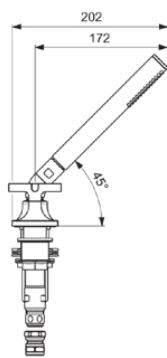

JOY NEO

BD166A5

JOY NEO | Wannenrand-Badearmatur 649x202x223 mm in magnetic grey, 20.0 l/min (3 bar) | PVD Technologie

Bild & Zeichnung

Allgemeine Informationen

Produktkategorie:	Badearmaturen
Produktart:	Wannenrand-Badearmatur
Marke:	Ideal Standard
Kollektion:	JOY NEO
Designer:	Palomba Serafini Associati
Farbe:	A5 - Magnetic Grey
Oberflächenveredelung:	satın
Höhe (mm):	223
Breite (mm):	649
Ausladung (mm):	202
Befestigungsart:	Schaftverschraubung
Nettogewicht (kg):	4.03
EAN Code:	3800861105879

Im Lieferumfang enthaltene Produkte

BC774A5:	IDEALRAIN 1-Funktionshandbrause 25x25x198 mm in magnetic grey, 8 l/min (3 bar)
H960440A5:	MULTI SUITES - SPARE PARTS Brauseschlauch 1750 mm in magnetic grey

Anzahl der Rosette(n):	4
Anzahl der Griffe:	2
Farbcode:	A5
Farbbeschreibung:	magnetic grey
Cool Body Technologie:	Nein
Absperrbare S-Anschlüsse:	Nein
Einstellbar Spülzeit:	Nein
Griffposition:	Oben
Material:	Metall
Materialspezifikation:	Messing
Maximaler Durchfluss bei 3 bar (l/min):	20.0

JOY NEO

BD166A5

JOY NEO | Wannenrand-Badearmatur 649x202x223 mm in magnetic grey, 20.0 l/min (3 bar) | PVD Technologie

Produktspezifikationen

Maximaler Durchfluss bei 3 bar (l/min) für alle Auslässe:	13/20
Durchfluss bei 3 bar (l) - Handbrause:	13
Durchfluss bei 3 bar (l) - Auslauf:	20
Geräuschgedämpfte S-Anschlüsse:	Nein
PVD Technologie:	Ja
Form der Rosette(n):	Quadrat
Oberflächenschutz:	PVD
Oberflächenveredelung:	satın
Griffart:	Betätigungshebel
Art der Temperaturkontrolle:	Manuelle Betätigung
Mit S-Anschlüssen:	Nein
Mit Umsteleinheit:	Ja
Mit Rosette(n):	Ja
Mit Griff(en):	Ja
Mit Handbrause-Set:	Ja
Mit Kopfbrause:	Nein
Mit Auslass:	Ja
Mit Brausekombination:	Nein
Befestigungsart:	Schaftverschraubung
Montageart:	Rand