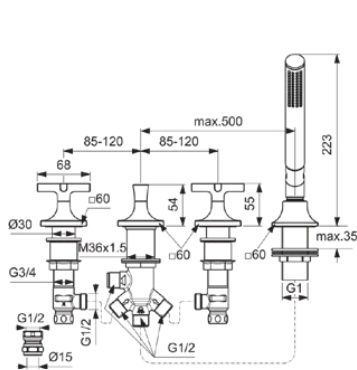

JOY NEO

BD166A5

JOY NEO | Wannenrand-Badearmatur 649x202x223 mm in magnetic grey, 20.0 l/min (3 bar) | PVD Technologie

Bild & Zeichnung

Allgemeine Informationen

Produktkategorie:	Badearmaturen
Produktart:	Wannenrand-Badearmatur
Marke:	Ideal Standard
Kollektion:	JOY NEO
Designer:	Palomba Serafini Associati
Farbe:	A5 - Magnetic Grey
Oberflächenveredelung:	satın
Höhe (mm):	223
Breite (mm):	649
Ausladung (mm):	202
Befestigungsart:	Schaftverschraubung
Nettogewicht (kg):	4.03
EAN Code:	3800861105879

Im Lieferumfang enthaltene Produkte

BC774A5:	IDEALRAIN 1-Funktionshandbrause 25x25x198 mm in magnetic grey, 8 l/min (3 bar)
H960440A5:	MULTI SUITES - SPARE PARTS Brauseschlauch 1750 mm in magnetic grey

Anzahl der Rosette(n):	4
Anzahl der Griffe:	2
Farbcode:	A5
Farbbeschreibung:	magnetic grey
Cool Body Technologie:	Nein
Absperrbare S-Anschlüsse:	Nein
Einstellbar Spülzeit:	Nein
Griffposition:	Oben
Material:	Metall
Materialspezifikation:	Messing
Maximaler Durchfluss bei 3 bar (l/min):	20.0

JOY NEO

BD166A5

JOY NEO | Wannenrand-Badearmatur 649x202x223 mm in magnetic grey, 20.0 l/min (3 bar) | PVD Technologie

Produktspezifikationen

Maximaler Durchfluss bei 3 bar (l/min) für alle Auslässe:	13/20
Durchfluss bei 3 bar (l) - Handbrause:	13
Durchfluss bei 3 bar (l) - Auslauf:	20
Geräuschgedämpfte S-Anschlüsse:	Nein
PVD Technologie:	Ja
Form der Rosette(n):	Quadrat
Oberflächenschutz:	PVD
Oberflächenveredelung:	satın
Griffart:	Betätigungshebel
Art der Temperaturkontrolle:	Manuelle Betätigung
Mit S-Anschlüssen:	Nein
Mit Umsteleinheit:	Ja
Mit Rosette(n):	Ja
Mit Griff(en):	Ja
Mit Handbrause-Set:	Ja
Mit Kopfbrause:	Nein
Mit Auslass:	Ja
Mit Brausekombination:	Nein
Befestigungsart:	Schaftverschraubung
Montageart:	Rand