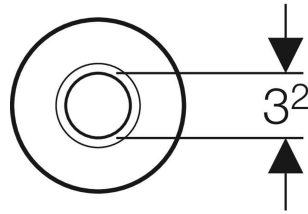

# Geberit Wandrosette flach

| Art.-Nr.     | Farbe / Oberfläche | d. $\varnothing$<br>mm | Werkstoff  | D<br>cm | H<br>cm | VE1<br>St. | VE2 |
|--------------|--------------------|------------------------|------------|---------|---------|------------|-----|
| 241.405.11.1 | weiß-alpin         | 32                     | Kunststoff | 8.5     | 1.5     | 1          |     |