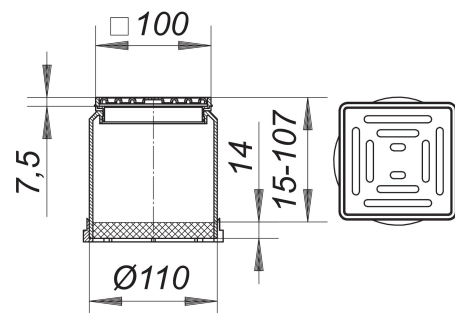

Aufsatz E 10, 100 x 100 mm

Artikelnummer: 510006

GTIN: 4001636510006

Rabattgruppe: 3

Beschreibung:

Aufsatz E 10, 100 x 100 mm

passend zu den Ablaufgehäusen 40, 42, 46, den Balkonablaufgehäusen und Entwässerungselementen für Attikaabläufe, sowie zu den Aufstockelementen 85.

Aufsatzverlängerung Polypropylen, verlängerbar mit HT-Rohr DN 100

Rahmen ABS, 100 x 100 mm

Rost Edelstahl 1.4301, Belastungsklasse K 3 (300 kg)

Ersatzteile:

495013 DALLMER Entwässerungsring S 10

830104 DALLMER Balkonablauf 83 E, DN 50, 100 x