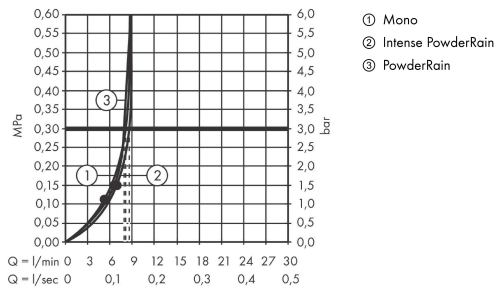

Merkmale

- besteht aus: Handbrause, Handbrausehalterung, Brauseschlauch, Brausestange
- Brausekopfgröße: 130 mm
- Strahlart: PowderRain, Intense PowderRain, MonoRain
- komfortable Strahlartenumstellung durch Select-Taste
- maximale Durchflussmenge bei 3 bar: 8,5 l/min
- höhenverstellbare Handbrausehalterung mit Push Schieber
- Wandbefestigung: Schraubbefestigung
- Profil Brausestange: rund
- Gesamtlänge Brausestange: 669 mm
- Brausestangendurchmesser: 22 mm
- Bohrabstand 625 mm
- brauseseitiger Drehwirbel gegen lästiges Verdrehen des Brauseschlauches
- Oberfläche Strahlscheibe: graphit

Technologie

Produktabbildung

Maßzeichnung

Rainfinity

Brauseset 130 3jet EcoSmart mit Brausestange S Puro 65 cm, Push-Handbrausehalterung und Designflex Textilbrauseschlauch 160 cm

Oberfläche: **Mattweiß** Artikelnummer: **28746700**

Durchflussdiagramm

Die Verbrauchswerte wurden praxisnah mit den dazugehörigen Armaturen (Thermostat/Mischer/Unterputzventil) gemessen.