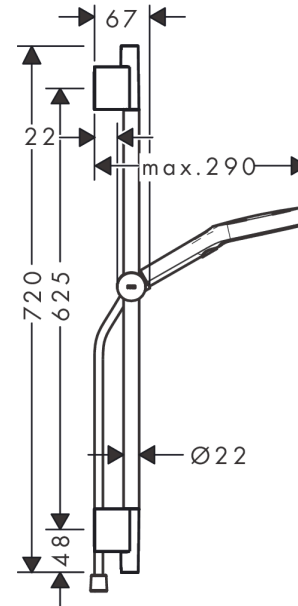

Rainfinity

Brauseset 130 3jet EcoSmart mit Brausestange S Puro 65 cm, Push-Handbrausehalterung und Designflex Textilbrauseschlauch 160 cm

Oberfläche: **Mattweiß** Artikelnummer: **28746700**

Beschreibung

Merkmale

- besteht aus: Handbrause, Handbrausehalterung, Brauseschlauch, Brausestange
- Brausekopfgröße: 130 mm
- Strahlart: PowderRain, Intense PowderRain, MonoRain
- komfortable Strahlartenumstellung durch Select-Taste
- maximale Durchflussmenge bei 3 bar: 8,5 l/min
- höhenverstellbare Handbrausehalterung mit Push Schieber
- Wandbefestigung: Schraubbefestigung
- Profil Brausestange: rund
- Gesamtlänge Brausestange: 669 mm
- Brausestangendurchmesser: 22 mm
- Bohrabstand 625 mm
- brauseseitiger Drehwirbel gegen lästiges Verdrehen des Brauseschlauches
- Oberfläche Strahlscheibe: graphit

Technologie

Produktabbildung

Maßzeichnung

Rainfinity

Brauseset 130 3jet EcoSmart mit Brausestange S Puro 65 cm, Push-Handbrausehalterung und Designflex Textilbrauseschlauch 160 cm

Oberfläche: **Mattweiß** Artikelnummer: **28746700**

Durchflussdiagramm

Die Verbrauchswerte wurden praxisnah mit den dazugehörigen Armaturen (Thermostat/Mischer/Unterputzventil) gemessen.