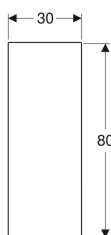

Geberit Schiebetür verspiegelt, nach links öffnend

Beispielbild

Verwendungszwecke

- Für Geberit Nischenablageboxen mit Einlegeböden

Eigenschaften

- Passend zu Geberit ONE

- Nach links öffnend
- Doppelseitig verspiegelt
- Vertikal und horizontal ausrichtbar

Technische Daten

Werkstoff | Aluminium

Art.-Nr.	Modell	VE1
154.294.00.1	links	1 St.

Zubehör

- Geberit Nischenablagebox mit Einlegeböden