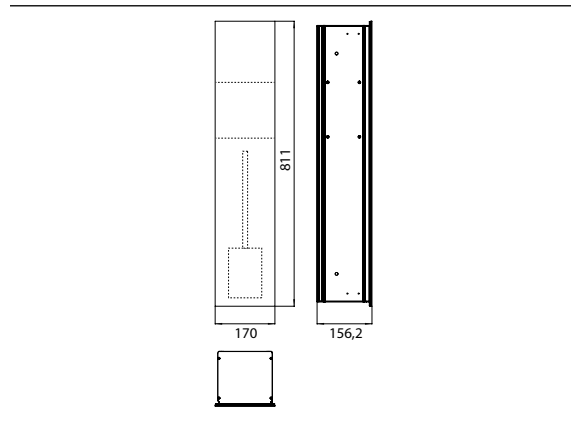

### WC-Modul - Unterputzmodell optiwhite

Art.-Nr.9754 274 53

Reserverollen- / Feuchtpapierbox, Papierhalter, Toilettenbürstengarnitur, Türanschlag links