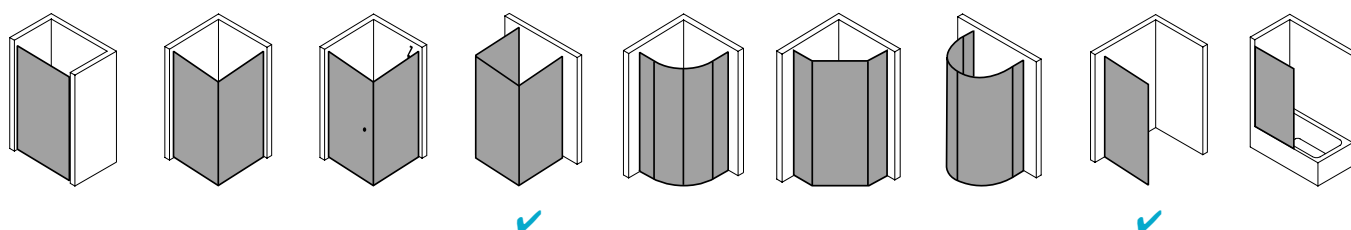

Technische Daten

Höhe	2000 mm
Breite	900 mm
Tiefe	31 mm
Oberfläche	Silber Hochglanz
Glas	ESG SR Opaco
Beschichtung	ohne
Wanneneinbaumaß	mm
Wanneneinbaumaß (SW)	880-910 mm
Glasaußenkante	855-885 mm
Gesamtbreite	864-894 mm
Anschlag	rechts

Einbausituation