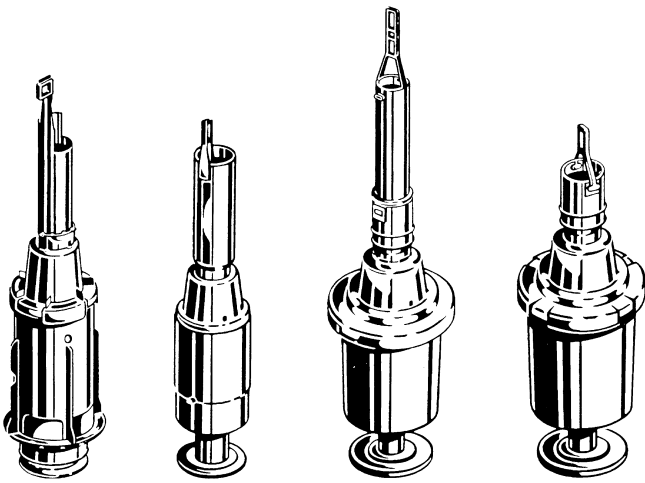

# Geberit Montage

6 / 91

31 - 6 / 91

int. 7187-98

968.735.00.0 (00)

**■ GEBERIT**

# Geberit Montage