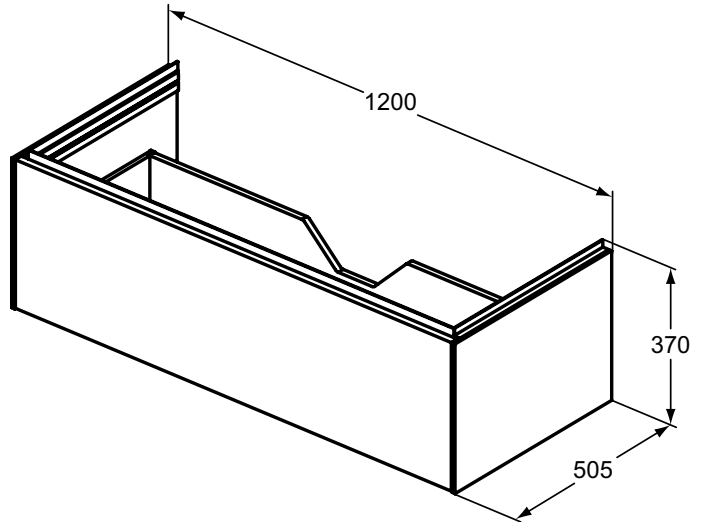

Ideal Standard

Conca

Artikel-Nr.: T4580Y4

## Waschtischunterschrank 1200x375mm

Conca Waschtischunterschrank 1200x375mm, mit 1 Push-Pull Auszug

**Farbe:** Y4 - Eiche geflammt

**Eigenschaften:** .Push-Pull Möbel  
.FSC Zerifiziert

### Mehr Produktdetails:

Montage:	Wandhängend
Gewicht (kg):	36,50
Material:	MDF
Designer:	Palomba Serafini Associati
Höhe (mm):	375
Breite (mm):	1200
Tiefe/Ausladung (mm):	505
Form:	Rechteckig

Ideal Standard GmbH - Deutschland