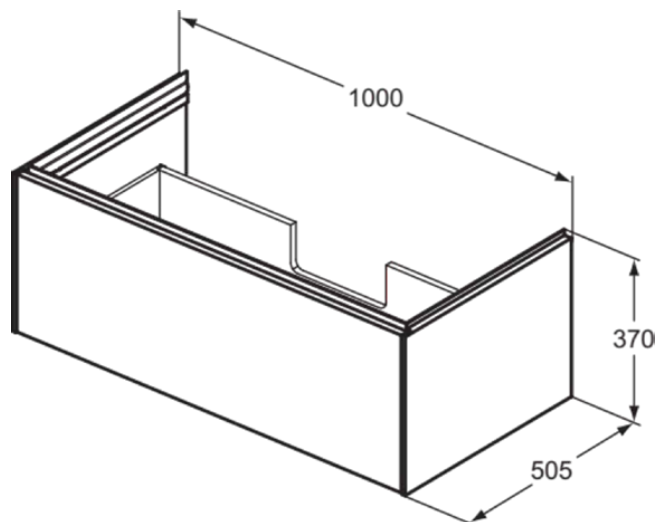

CONCA

T4579Y4

CONCA | Waschtisch-Unterschrank 1000x505x375 mm in eiche geflammt furnier, 1 Schubla-
de | Push-to-open

Bild & Zeichnung

Allgemeine Informationen

Produktart	Waschtisch-Unterschrank
Marke	Ideal Standard
Kollektion	CONCA
Designer	Palomba Serafini Associati
Farbcode	Y4
Farbbeschreibung	Eiche Geflammt Furnier
Oberflächenveredelung	Matt
Maximale Höhe (mm)	375
Maximale Breite (mm)	1000
Ausladung (mm)	505
Befestigungsart	Befestigungsset
EAN Code	8014140483304
Nettogewicht (kg)	34.70

Funktionen

Push-to-open

Downloads

- [Montageanleitung](#)
- [Ersatzteilliste](#)

Produktspezifikationen

Mit Waschtischplatte	Nein
Anzahl der Türen (gesamt)	0
Anzahl der Türen (links öffnend)	0
Anzahl der Türen (rechts öffnend)	0
Anzahl der Schwingtüren	0
Anzahl der Schiebetüren	0
Anzahl der Rolltüren	0
Anzahl der Auszüge (gesamt)	1
Anzahl der externen Auszüge	1
Anzahl der internen Auszüge	0
Auszugsmechanismus	Push-to-open
Einzugsmechanismus	Soft-closing
Anzahl der offenen Fächer	0
Anzahl der Ablagen	0
Mit Steckdose	Nein
Mit Innenbeleuchtung	Nein
Materialspezifikation (Korpus)	Hochverdichtete 3-Schicht Spanplatte
Platzsparendes Modell	Nein
PVD Technologie	Nein
IdealPlus Technologie	Nein