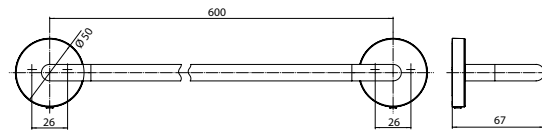

PRODUKTINFORMATION

Badetuchhalter, 600 mm chrom

Art.-Nr.4360 001 60