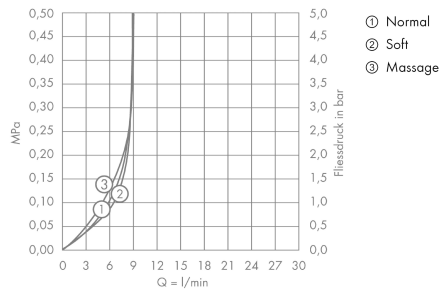

Clubmaster

Kopfbrause 85 3jet EcoSmart 9 l/min mit Brausearm

Oberfläche: **Chrom** Artikelnummer: **26606000**

Beschreibung

Merkmale

- besteht aus: Kopfbrause, Brausearm
- Brausekopfgröße: 85 mm
- Strahlart: Normalstrahl, Softstrahl, Massagestrahl
- Kugelgelenk: Kopfbrause im Winkel verstellbar
- Material Strahlscheibe: Kunststoff
- Oberfläche Strahlscheibe: grau
- Brausearmlänge 165 mm
- maximale Durchflussmenge bei 3 bar: 9 l/min
- Durchflussmenge Softstrahl (bei 3 bar): 9 l/min
- Durchflussmenge Normalstrahl (bei 3 bar): 9 l/min
- Durchflussmenge Massagestrahl (bei 3 bar): 9 l/min
- Mindestfließdruck: 2 bar
- Montage: Wand
- Anschlussgewinde G 1/2
- für Durchlauferhitzer geeignet

Technologie

Produktabbildung

Maßzeichnung

Clubmaster
Kopfbrause 85 3jet EcoSmart 9 l/min mit Brausearm
 Oberfläche: **Chrom** Artikelnummer: **26606000**

Durchflussdiagramm

Die Verbrauchswerte wurden praxisnah mit den dazugehörigen Armaturen (Thermostat/Mischer/ Unterputzventil) gemessen.

Clubmaster
Kopfbrause 85 3jet EcoSmart 9 l/min mit Brausearm
 Oberfläche: **Chrom** Artikelnummer: **26606000**

Explosionszeichnung

Baujahr: >01/15

Clubmaster

Kopfbrause 85 3jet EcoSmart 9 l/min mit Brausearm