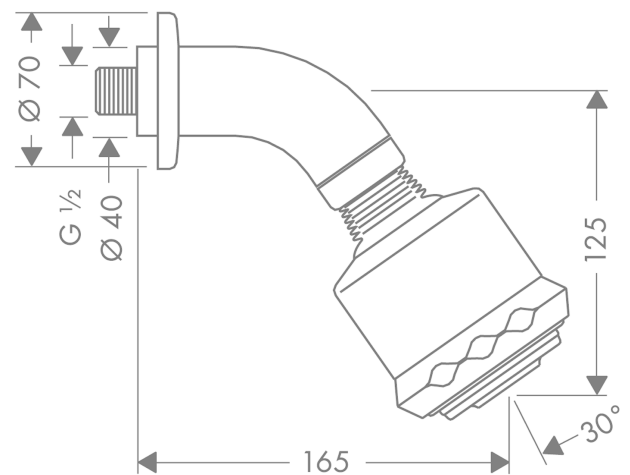

Clubmaster

Kopfbrause 85 3jet EcoSmart 9 l/min mit Brausearm

Oberfläche: **Chrom** Artikelnummer: **26606000**

Beschreibung

Merkmale

- besteht aus: Kopfbrause, Brausearm
- Brausekopfgröße: 85 mm
- Strahlart: Normalstrahl, Softstrahl, Massagestrahl
- Kugelgelenk: Kopfbrause im Winkel verstellbar
- Material Strahlscheibe: Kunststoff
- Oberfläche Strahlscheibe: grau
- Brausearmlänge 165 mm
- maximale Durchflussmenge bei 3 bar: 9 l/min
- Durchflussmenge Softstrahl (bei 3 bar): 9 l/min
- Durchflussmenge Normalstrahl (bei 3 bar): 9 l/min
- Durchflussmenge Massagestrahl (bei 3 bar): 9 l/min
- Mindestfließdruck: 2 bar
- Montage: Wand
- Anschlussgewinde G 1/2
- für Durchlauferhitzer geeignet

Technologie

Produktabbildung

Maßzeichnung

Clubmaster
Kopfbrause 85 3jet EcoSmart 9 l/min mit Brausearm
 Oberfläche: **Chrom** Artikelnummer: **26606000**

Durchflussdiagramm

Die Verbrauchswerte wurden praxisnah mit den dazugehörigen Armaturen (Thermostat/Mischer/ Unterputzventil) gemessen.

Clubmaster
Kopfbrause 85 3jet EcoSmart 9 l/min mit Brausearm
 Oberfläche: **Chrom** Artikelnummer: **26606000**

Explosionszeichnung

Baujahr: >01/15

Clubmaster

Kopfbrause 85 3jet EcoSmart 9 l/min mit Brausearm

Oberfläche: **Chrom** Artikelnummer: **26606000**

Ersatzteilliste

Baujahr: >01/15

| Pos. | Beschreibung | Artikelnummer | PG | VE |
|------|-------------------------------|---------------|----|----|
| 1 | Brausearm | 27438000 | 98 | 1 |
| 2 | Flachdichtung | 97674000 | 1 | 1 |
| 3 | Durchflussbegrenzer (9 l/min) | 95659000 | 3 | 1 |