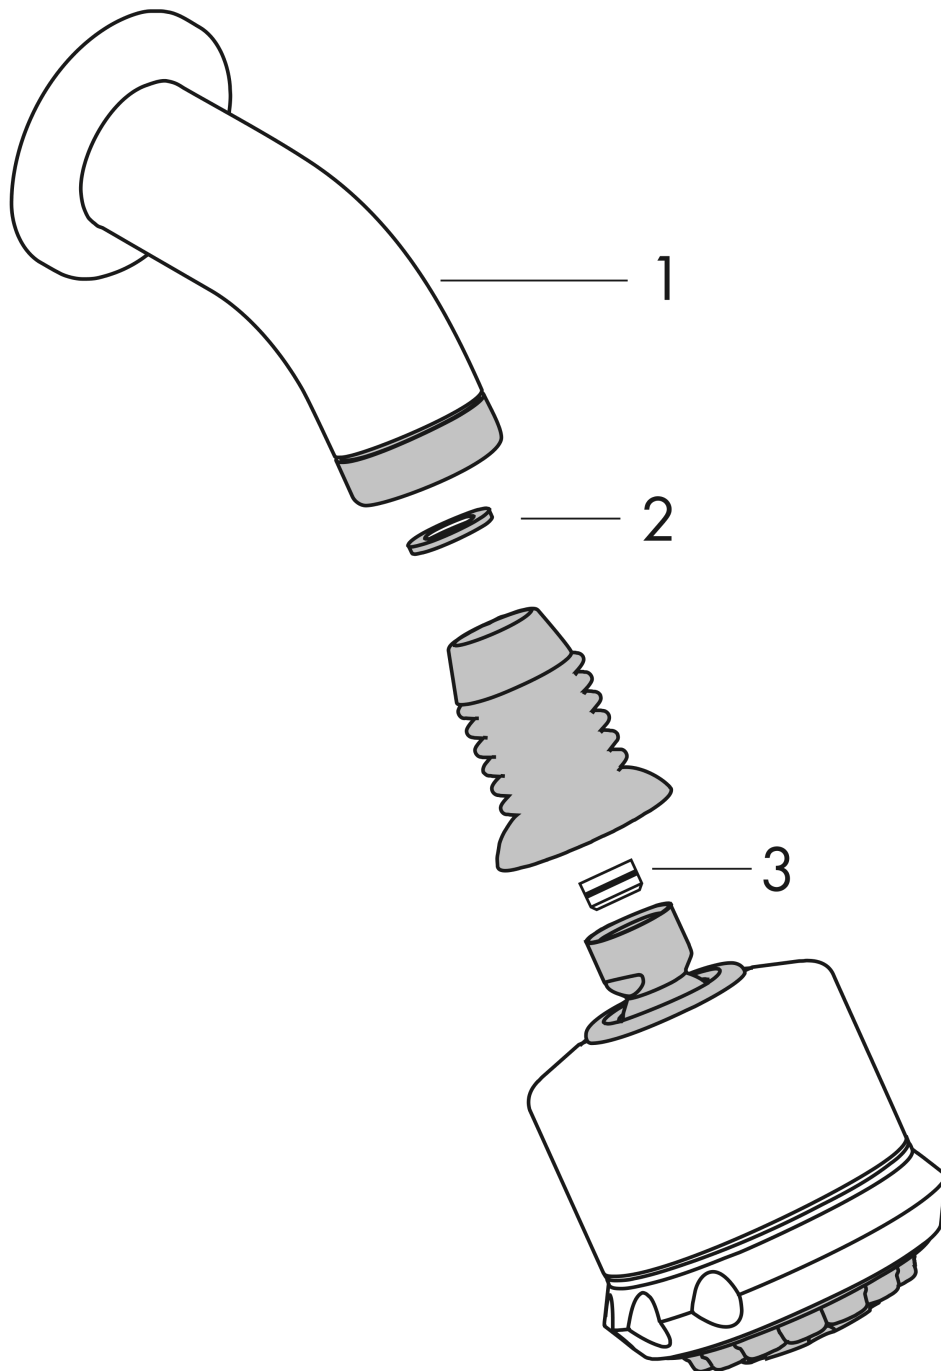

Clubmaster

Kopfbrause 85 3jet EcoSmart 9 l/min mit Brausearm

Oberfläche: **Chrom** Artikelnummer: **26606000**

Beschreibung

Merkmale

- besteht aus: Kopfbrause, Brausearm
- Brausekopfgröße: 85 mm
- Strahlart: Normalstrahl, Softstrahl, Massagestrahl
- Kugelgelenk: Kopfbrause im Winkel verstellbar
- Material Strahlscheibe: Kunststoff
- Oberfläche Strahlscheibe: grau
- Brausearmlänge 165 mm
- maximale Durchflussmenge bei 3 bar: 9 l/min
- Durchflussmenge Softstrahl (bei 3 bar): 9 l/min
- Durchflussmenge Normalstrahl (bei 3 bar): 9 l/min
- Durchflussmenge Massagestrahl (bei 3 bar): 9 l/min
- Mindestfließdruck: 2 bar
- Montage: Wand
- Anschlussgewinde G 1/2
- für Durchlauferhitzer geeignet

Technologie

Produktabbildung

Maßzeichnung

Clubmaster
Kopfbrause 85 3jet EcoSmart 9 l/min mit Brausearm
 Oberfläche: **Chrom** Artikelnummer: **26606000**

Durchflussdiagramm

Die Verbrauchswerte wurden praxisnah mit den dazugehörigen Armaturen (Thermostat/Mischer/ Unterputzventil) gemessen.

Clubmaster
Kopfbrause 85 3jet EcoSmart 9 l/min mit Brausearm
 Oberfläche: **Chrom** Artikelnummer: **26606000**

Explosionszeichnung

Baujahr: >01/15

Clubmaster

Kopfbrause 85 3jet EcoSmart 9 l/min mit Brausearm

Oberfläche: **Chrom** Artikelnummer: **26606000**

Ersatzteilliste

Baujahr: >01/15

| Pos. | Beschreibung | Artikelnummer | PG | VE |
|------|-------------------------------|---------------|----|----|
| 1 | Brausearm | 27438000 | 98 | 1 |
| 2 | Flachdichtung | 97674000 | 1 | 1 |
| 3 | Durchflussbegrenzer (9 l/min) | 95659000 | 3 | 1 |