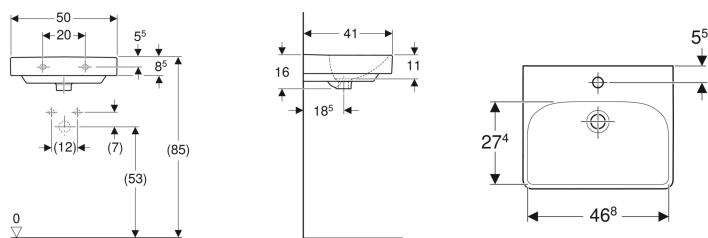

Geberit Smyle Square Handwaschbecken

Beispielbild

Eigenschaften

- Unterbaufähig

Technische Daten

Werkstoff

Sanitärkeramik

Art.-Nr.	Farbe / Oberfläche	Hahnloch	Überlauf	B	Breite Unterschrank	H	T	VE1
500.256.01.1	weiß	mittig	sichtbar	50 cm	49.2 cm	16 cm	41 cm	1 St.
500.256.01.8	weiß / KeraTect	mittig	sichtbar	50 cm	49.2 cm	16 cm	41 cm	1 St.