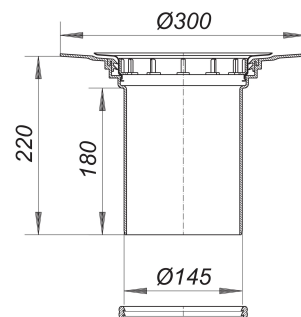

Aufstockelement 550 mit Abdichtungs-Set S 15

Artikelnummer: 560001

GTIN: 4001636560001

Rabattgruppe: 3

Beschreibung:

Aufstockelement 550 mit Abdichtungs-Set S 15
passend zu den Ablaufgehäusen 54/55, 57/58, 61 und 61/1

Ausführung:

- Rückstaudichtung S 15
- Bauschutzdeckel

Material:

Polypropylen, hochschlagfest

Ersatzteile:

560018 Aufstockelement 550 ohne Abdichtungs-Set S 15

560506 Abdichtungs-Set S 15

590084 Tragring, weiß, Abdichtungs-Set S 15