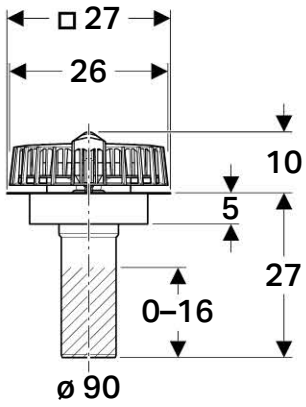

Installation Manual

Montageanleitung
Instructions de montage
Istruzioni per il montaggio

359.100.00.1

359.111.00.1

✓

Installation Notes
Geberit Pluvia 967.544.00.0

1

2