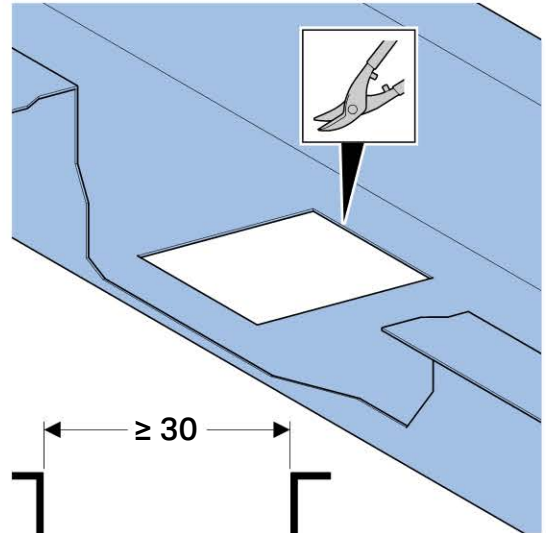

Installation Manual

Montageanleitung
Instructions de montage
Istruzioni per il montaggio

359.100.00.1

359.111.00.1

✓

Installation Notes
Geberit Pluvia 967.544.00.0

1

2