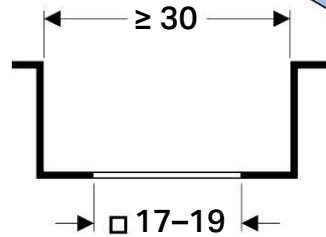

Installation Manual

Montageanleitung
Instructions de montage
Istruzioni per il montaggio

359.100.00.1

359.111.00.1

✓

Installation Notes
Geberit Pluvia 967.544.00.0

1

2