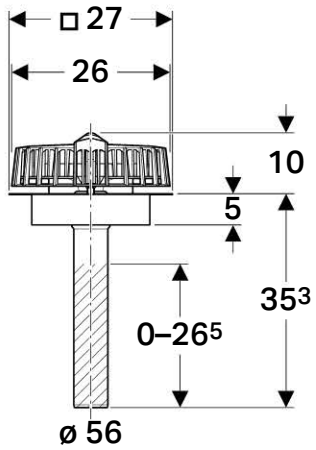

Installation Manual

Montageanleitung
Instructions de montage
Istruzioni per il montaggio

359.100.00.1

359.111.00.1

✓

Installation Notes
Geberit Pluvia 967.544.00.0

1

2