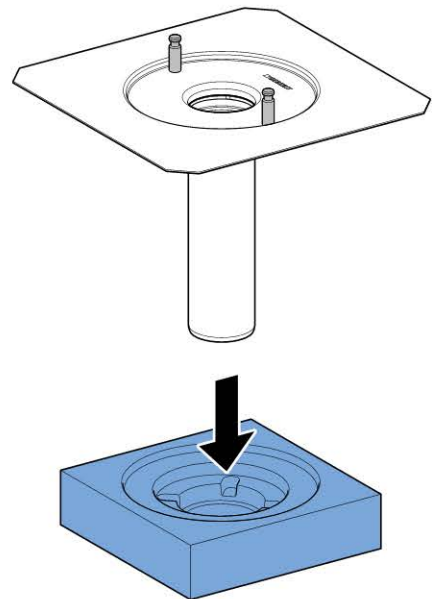

Installation Manual

Montageanleitung
Instructions de montage
Istruzioni per il montaggio

359.100.00.1

359.111.00.1

✓

Installation Notes
Geberit Pluvia 967.544.00.0

1

2