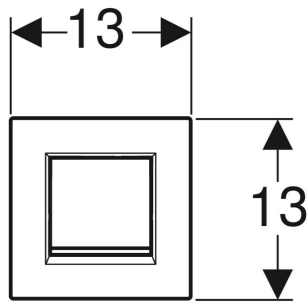

# Geberit Typ 20 Betätigungsplatte, eckig, für Urinalsteuerung mit pneumatischer Spülauslösung

## TECHNISCHE DATEN

Tastenform

eckig

Art.-Nr.	Farbe / Oberfläche	Werkstoff	B cm	H cm	T cm	VEI St.
243.270.JQ.1	Platte, Taste: chrom / matt Designring: chrom / glänzend	Kunststoff	13	13	0.9	1