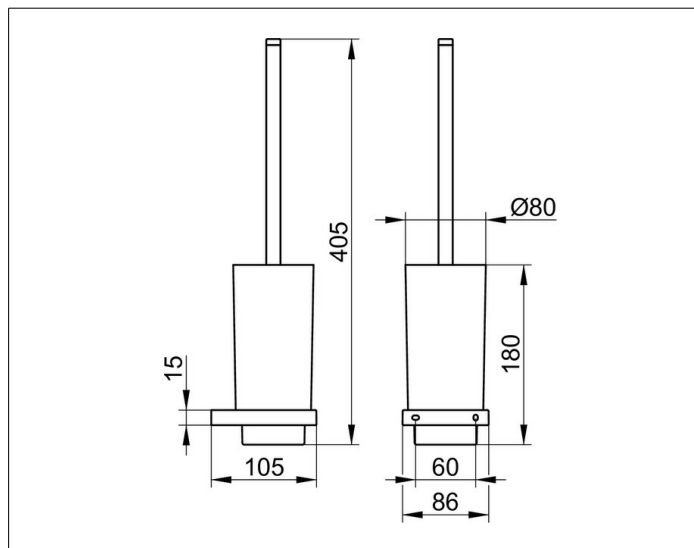

Edition 11

11164139000 Toilettenbürstengarnitur

PRODUKT

ZEICHNUNG

PRODUKTBESCHREIBUNG

komplett mit Echkristallglas-Einsatz, mattiert
Bürste mit Griff und Ersatzbürstenkopf

OBERFLÄCHE

Schwarzchrom gebürstet

AUSSCHREIBUNGSTEXT

KEUCO EDITION 11 Toilettenbürstengarnitur 11164139000
Toilettenbürstengarnitur mit hochwertiger PVD-Beschichtung,
Schwarzchrom gebürstet, in geradlinigem Design
und klarer geometrischer Formensprache,
Wandmodell, komplett mit Echkristall-Einsatz, mattiert, Bürste mit Griff und
Ersatzbürstenkopf
herausnehmbarer Echkristall-Einsatz für leichtes Reinigen
Höhe 180 mm (Höhe inklusive Bürste 401 mm), Durchmesser 80 mm
Ausladung 105 mm
Die Toilettenbürstengarnitur wird verdeckt angebracht
Lieferung inkl. korrosionsfreiem Befestigungsmaterial