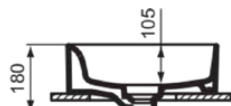

STRADA II

T2999MA

STRADA II | Schale 600x400x180 mm in weiß, ohne Hahnloch, mit Überlauf | IdealPlus

Bild & Zeichnung

Allgemeine Informationen

Produktart	Schale
Marke	Ideal Standard
Kollektion	STRADA II
Designer	Studio Levien
Farbcode	MA
Farbbeschreibung	Weiß
Oberflächenveredelung	glänzend
Maximale Höhe (mm)	180
Maximale Breite (mm)	600
Ausladung (mm)	400
EAN Code	8014140450542
Nettogewicht (kg)	13.00