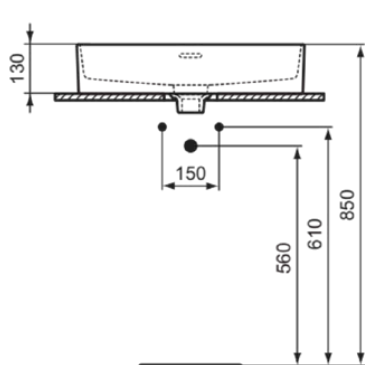

STRADA II

T2999MA

STRADA II | Schale 600x400x180 mm in weiß, ohne Hahnloch, mit Überlauf | IdealPlus

Bild & Zeichnung

Allgemeine Informationen

Produktart	Schale
Marke	Ideal Standard
Kollektion	STRADA II
Designer	Studio Levien
Farbcode	MA
Farbbeschreibung	Weiß
Oberflächenveredelung	glänzend
Maximale Höhe (mm)	180
Maximale Breite (mm)	600
Ausladung (mm)	400
EAN Code	8014140450542
Nettogewicht (kg)	13.00

Funktionen

IdealPlus

Downloads

- [BIM-UK](#)
- [BIM-DE](#)
- [Montageanleitung](#)

Produktstandards & Zertifikate

Normen	EN 14688
Declaration of Performance classification (DoP)	CL25

Produktspezifikationen

Ablagefläche	Ohne
Form des Überlaufs	Geschlitzt
Barrierefreies Produkt	Nein
Anzahl von Waschbecken	1
Mit Rückwand	Nein
Mit Überlauf	Ja
Sichtbarer Überlauf	Ja
Anzahl von Hahnlöchern je Waschbecken	0
Geschliffene Unterseite	Ja
Mit Verschlussstopfen	Nein
Mit Siphon	Nein
Material	Oberteil mit keramischen Dichtscheiben
Materialspezifikation	Glasiertes Porzellan
Eckmodell	Nein
Platzsparendes Modell	Nein
PVD Technologie	Nein
IdealPlus Technologie	Ja