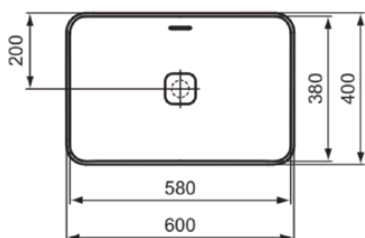

STRADA II

T2999MA

STRADA II | Schale 600x400x180 mm in weiß, ohne Hahnloch, mit Überlauf | IdealPlus

Bild & Zeichnung

Allgemeine Informationen

Produktart	Schale
Marke	Ideal Standard
Kollektion	STRADA II
Designer	Studio Levien
Farbcode	MA
Farbbeschreibung	Weiß
Oberflächenveredelung	glänzend
Maximale Höhe (mm)	180
Maximale Breite (mm)	600
Ausladung (mm)	400
EAN Code	8014140450542
Nettogewicht (kg)	13.00

Funktionen

IdealPlus

Downloads

- [BIM-UK](#)
- [BIM-DE](#)
- [Montageanleitung](#)

Produktstandards & Zertifikate

Normen	EN 14688
Declaration of Performance classification (DoP)	CL25

Produktspezifikationen

Ablagefläche	Ohne
Form des Überlaufs	Geschlitzt
Barrierefreies Produkt	Nein
Anzahl von Waschbecken	1
Mit Rückwand	Nein
Mit Überlauf	Ja
Sichtbarer Überlauf	Ja
Anzahl von Hahnlöchern je Waschbecken	0
Geschliffene Unterseite	Ja
Mit Verschlussstopfen	Nein
Mit Siphon	Nein
Material	Oberteil mit keramischen Dichtscheiben
Materialspezifikation	Glasiertes Porzellan
Eckmodell	Nein
Platzsparendes Modell	Nein
PVD Technologie	Nein
IdealPlus Technologie	Ja