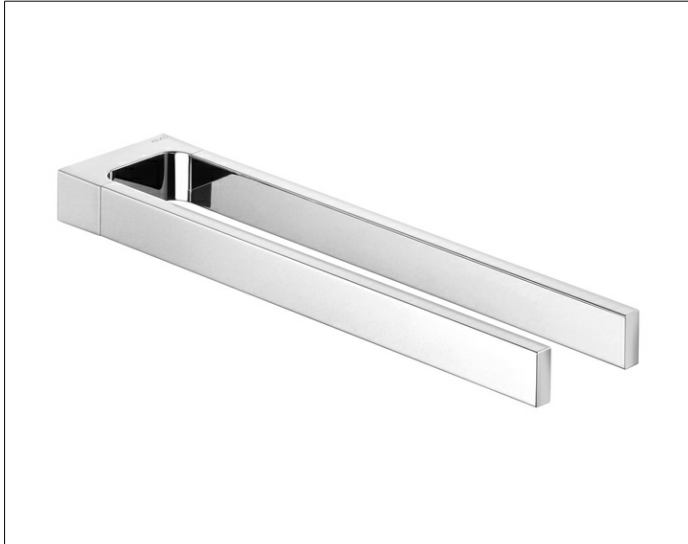

Edition 11

11119130000 Handtuchhalter

**PRODUKT**

**ZEICHNUNG**

**PRODUKTBESCHREIBUNG**

2-tlg., feststehend

**OBERFLÄCHE**

Schwarzchrom gebürstet

**ABMESSUNG**

340 mm

**AUSSCHREIBUNGSTEXT**

KEUCO EDITION 11 Handtuchhalter 11119130000  
 Handtuchhalter mit hochwertiger PVD-Beschichtung,  
 Schwarzchrom gebürstet, in geradlinigem Design  
 und klarer geometrischer Formensprache  
 zwei nebeneinander angeordnete Haltearme - feststehend, leicht zu reinigen  
 Ausladung 340 mm, Breite 81 mm, Höhe 29 mm  
 Der Handtuchhalter wird verdeckt angebracht  
 Lieferung inkl. korrosionsfreiem Befestigungsmaterial