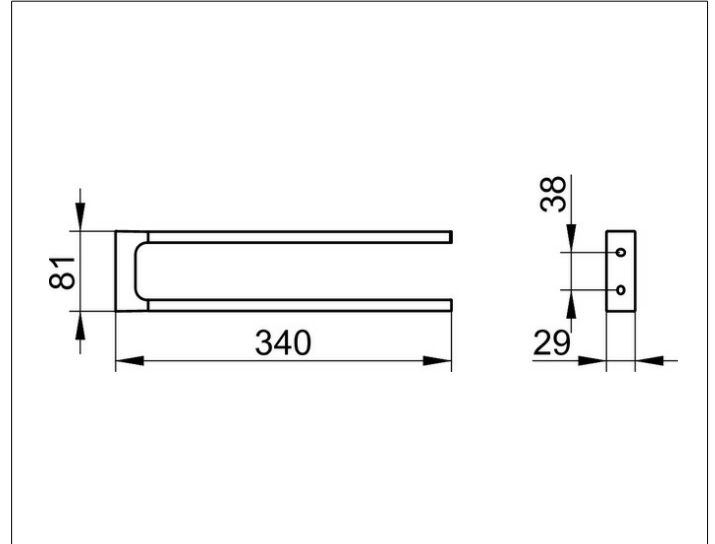

Edition 11

11119130000 Handtuchhalter

**PRODUKT**

**ZEICHNUNG**

**PRODUKTBESCHREIBUNG**

2-tlg., feststehend

**OBERFLÄCHE**

Schwarzchrom gebürstet

**ABMESSUNG**

340 mm

**AUSSCHREIBUNGSTEXT**

KEUCO EDITION 11 Handtuchhalter 11119130000  
 Handtuchhalter mit hochwertiger PVD-Beschichtung,  
 Schwarzchrom gebürstet, in geradlinigem Design  
 und klarer geometrischer Formensprache  
 zwei nebeneinander angeordnete Haltearme - feststehend, leicht zu reinigen  
 Ausladung 340 mm, Breite 81 mm, Höhe 29 mm  
 Der Handtuchhalter wird verdeckt angebracht  
 Lieferung inkl. korrosionsfreiem Befestigungsmaterial