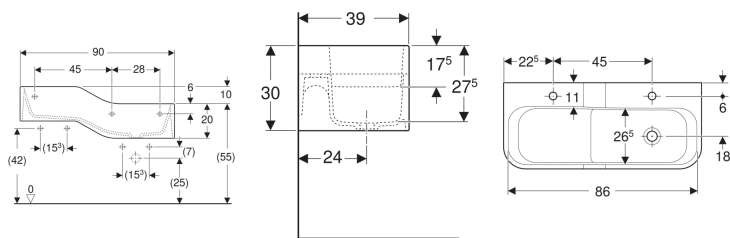

Geberit Bambini Spiel- und Waschlandschaft, mit zwei Waschplätzen, tieferes Becken rechts

Beispielbild

Verwendungszwecke

- Für Kinder
- Für Schulen, Kinderbetreuungs- und andere Bildungseinrichtungen
- Geeignet für Kinder unterschiedlicher Altersgruppen
- Zum Spielen und Lernen
- Zur Montage an Massiv- oder Trockenbauwänden
- Zur Montage an Geberit GIS Set Bambini Spiel- und Waschlandschaften
- Zur Montage an Geberit Duofix Elementen für Waschtische

- Zwei unterschiedliche Höhen
- Verkürzte Ausladung
- Integrierte Rutsche
- Abgerundete Kanten zum Vermeiden von Verletzungen
- Schlagfest
- Kratzfest
- Reinigung einfach
- Nahtlose Oberflächenreparatur

Technische Daten

Werkstoff

Varicor

Eigenschaften

- Zwei Waschplätze

Lieferumfang

- Waschrinne

Art.-Nr.	Farbe / Oberfläche	Hahnloch	Überlauf	Ablauf	B	H	T	VE1	
502.974.79.2 *	Waschrinne: weiß-alpin Dekor: waldgrün / hellgrün	ohne	ohne	rechts	90 cm	30 cm	39 cm	1 St.	Neu

* Auftragsbezogene Produktion

Zubehör

- Geberit Ablaufventil mit Standrohr, für Waschbecken
- Geberit Ablaufventil mit freiem Auslauf, Sieb
- Geberit Ablaufventil mit freiem Auslauf und Ventilabdeckung
- Geberit Rohrbogengeruchsverschluss für Waschbecken und Bidet, Abgang horizontal
- Geberit Rohrbogensiphon für Waschbecken, mit Manschette, Abgang horizontal