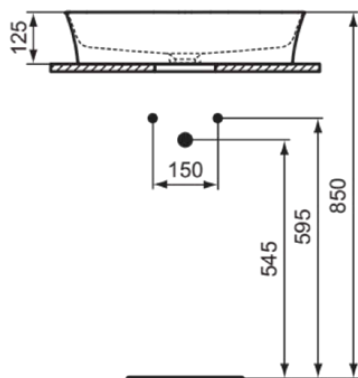

## E2076V2

IPALYSS | Schale 550x380x145 mm in schwarz glänzend, ohne Hahnloch, ohne Überlauf | Diamatec

### Allgemeine Informationen

Produktart	Schale
Marke	Ideal Standard
Kollektion	IPALYSS
Designer	Studio Levien
Farbcode	V2
Farbbeschreibung	Schwarz Glänzend
Oberflächenveredelung	glänzend
Maximale Höhe (mm)	145
Maximale Breite (mm)	550
Ausladung (mm)	380
EAN Code	5017830543466
Nettogewicht (kg)	7.50