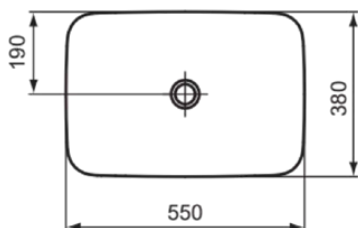

## E2076V2

IPALYSS | Schale 550x380x145 mm in schwarz glänzend, ohne Hahnloch, ohne Überlauf | Diamatec

### Allgemeine Informationen

Produktart	Schale
Marke	Ideal Standard
Kollektion	IPALYSS
Designer	Studio Levien
Farbcode	V2
Farbbeschreibung	Schwarz Glänzend
Oberflächenveredelung	glänzend
Maximale Höhe (mm)	145
Maximale Breite (mm)	550
Ausladung (mm)	380
EAN Code	5017830543466
Nettogewicht (kg)	7.50