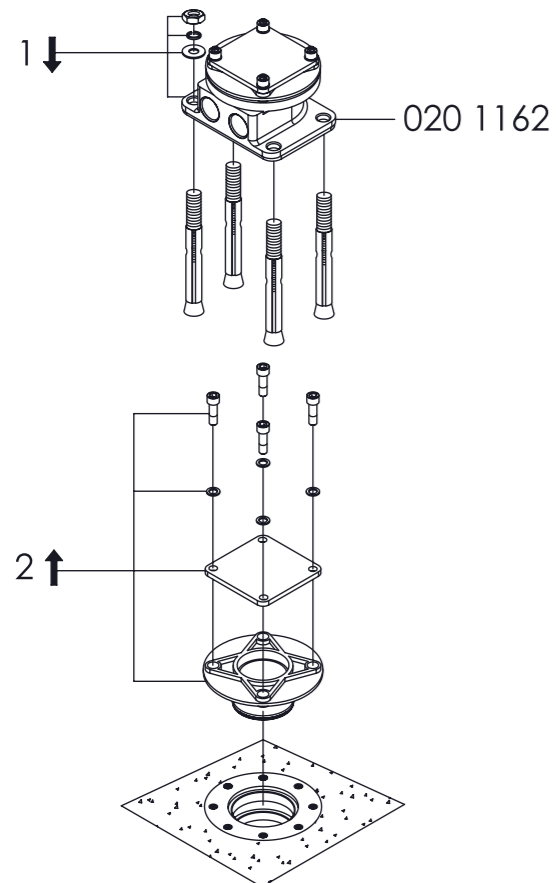

STEINBERG

Freistehende Wanne / Brause-Amatur

Free standing bath /shower mixer

Art.Nr. 350 1162

Installation / Installation

Hinweis:
Die max. Höhe der Armatur kann durch die variable Montagehöhe variieren.
Note:
The max. height of the mixer can vary due to the variable mounting depth.

Technische Zeichnung / technical drawing