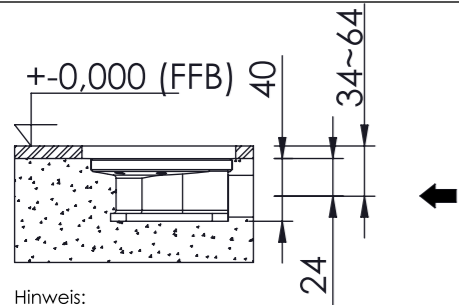

STEINBERG

Freistehende Wanne / Brause-Amatur

Free standing bath /shower mixer

Art.Nr. 350 1162

Installation / Installation

Hinweis:
Die max. Höhe der Armatur kann durch die variable Montagehöhe variieren.
Note:
The max. height of the mixer can vary due to the variable mounting depth.

Technische Zeichnung / technical drawing