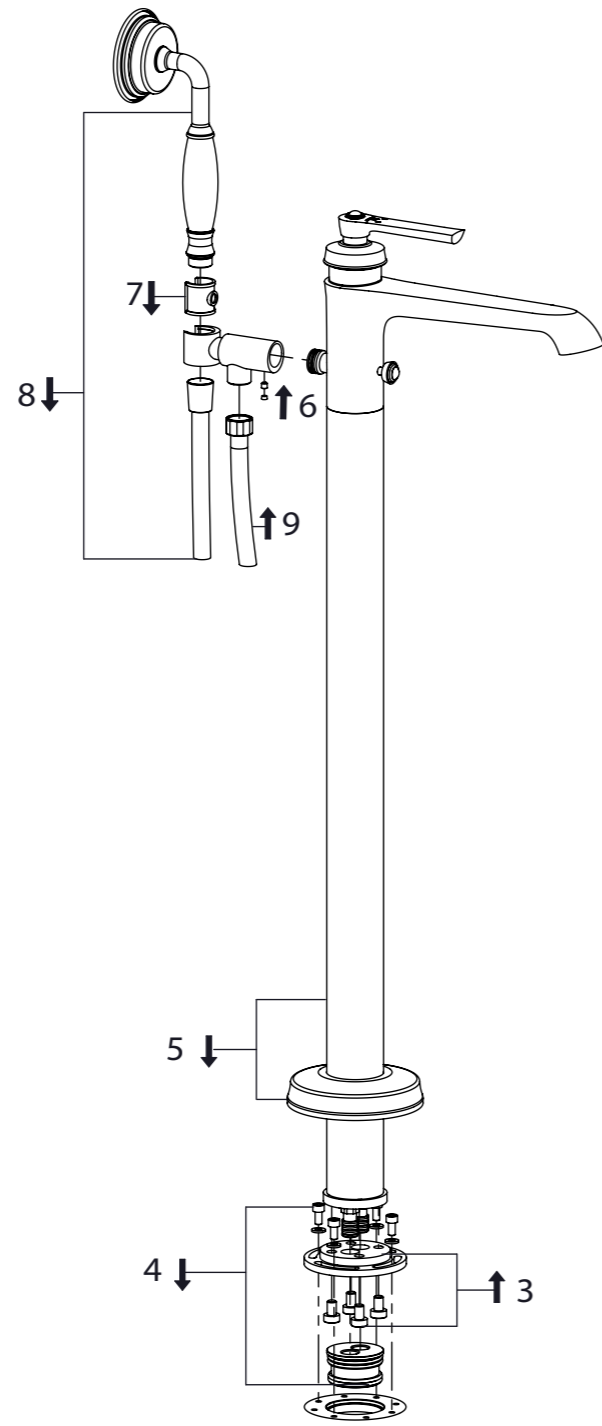

STEINBERG

Freistehende Wanne / Brause-Amatur

Free standing bath /shower mixer

Art.Nr. 350 1162

Installation / Installation

Hinweis:
Die max. Höhe der Armatur kann durch die variable Montagehöhe variieren.
Note:
The max. height of the mixer can vary due to the variable mounting depth.

Technische Zeichnung / technical drawing