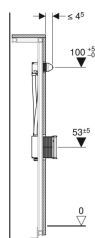

Geberit GIS Traverse für elektronische Wandarmatur mit UP-Funktionsbox

Beispielbild

Verwendungszwecke

- Für Piave und Brenta Waschtischarmaturen, Wandmontage, für UP-Funktionsbox

Eigenschaften

- Befestigung für Wandarmatur vormontiert

- Wasseranschluss MasterFix- und MeplaFix-fähig
- Wasseranschluss an UP-Gehäuse, unten
- UP-Gehäuse für Geberit Waschtischarmatur, Wandmontage, für UP-Funktionsbox, vormontiert
- Verbindungsrohre zwischen UP-Gehäuse und Befestigung für Wandarmatur vormontiert
- Absperreinheiten in UP-Gehäuse integriert
- Anschlussklemme für Elektroanschluss im UP-Gehäuse

Lieferumfang

- Bauschutz mit Deckel, für UP-Gehäuse
- Bauschutz für Befestigung für Wandarmatur

Art.-Nr. VE1

461.146.00.1 1 St.

Zubehör

- Geberit Abdeckplatte für UP-Funktionsbox
- Geberit Abdeckplatte flächenbündig, für UP-Funktionsbox
- Geberit Bauschutz für Abdeckplatte flächenbündig, für UP-Funktionsbox