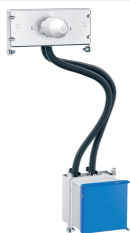

Geberit GIS Traverse für elektronische Wandarmatur mit UP-Funktionsbox

Beispielbild

Verwendungszwecke

- Für Piave und Brenta Waschtischarmaturen, Wandmontage, für UP-Funktionsbox

Eigenschaften

- Befestigung für Wandarmatur vormontiert

- Wasseranschluss MasterFix- und MeplaFix-fähig
- Wasseranschluss an UP-Gehäuse, unten
- UP-Gehäuse für Geberit Waschtischarmatur, Wandmontage, für UP-Funktionsbox, vormontiert
- Verbindungsrohre zwischen UP-Gehäuse und Befestigung für Wandarmatur vormontiert
- Absperreinheiten in UP-Gehäuse integriert
- Anschlussklemme für Elektroanschluss im UP-Gehäuse

Lieferumfang

- Bauschutz mit Deckel, für UP-Gehäuse
- Bauschutz für Befestigung für Wandarmatur

Art.-Nr. VE1

461.146.00.1 1 St.

Zubehör

- Geberit Abdeckplatte für UP-Funktionsbox
- Geberit Abdeckplatte flächenbündig, für UP-Funktionsbox
- Geberit Bauschutz für Abdeckplatte flächenbündig, für UP-Funktionsbox