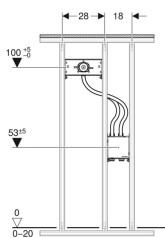

Geberit GIS Traverse für elektronische Wandarmatur mit UP-Funktionsbox

Beispielbild

Verwendungszwecke

- Für Piave und Brenta Waschtischarmaturen, Wandmontage, für UP-Funktionsbox

Eigenschaften

- Befestigung für Wandarmatur vormontiert

- Wasseranschluss MasterFix- und MeplaFix-fähig
- Wasseranschluss an UP-Gehäuse, unten
- UP-Gehäuse für Geberit Waschtischarmatur, Wandmontage, für UP-Funktionsbox, vormontiert
- Verbindungsrohre zwischen UP-Gehäuse und Befestigung für Wandarmatur vormontiert
- Absperreinheiten in UP-Gehäuse integriert
- Anschlussklemme für Elektroanschluss im UP-Gehäuse