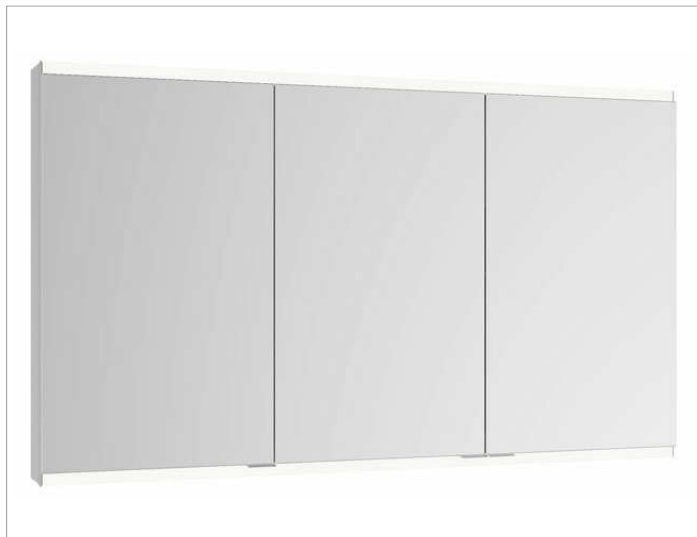

Royal Modular 2.0  
800321130000200 Spiegelschrank

**PRODUKT**

EEK: A++, A+, A ,

**OBERFLÄCHE**

silber-eloxiert

**ABMESSUNG**

1300 x 700 x 120 mm

**ZEICHNUNG**