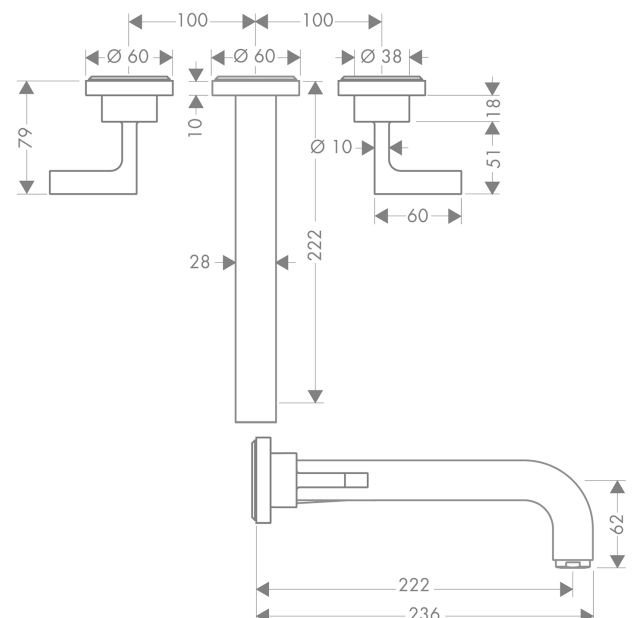

### 3-Loch Waschtischarmatur Unterputz für Wandmontage mit Auslauf 222 mm, Hebelgriffen und Rosetten

Oberfläche: **Edelstahl Optic** Artikelnummer: **39147800**

#### Merkmale

- besteht aus: 3-Loch Waschtischarmatur Unterputz für Wandmontage, Ablaufgarnitur
- Ausladung: 222 mm
- Griffvariante: Hebelgriff
- Strahlart: Normalstrahl
- maximale Durchflussmenge bei 3 bar: 5 l/min
- Keramikventile heiß/kalt 90°
- für Durchlauferhitzer geeignet
- unverschleißbare Ablaufgarnitur
- Anschlussart: Grundkörper
- Anschlussgröße: DN15
- EU-Taxonomie: max. 6 l/min - wesentlicher Beitrag (SC) möglich
- DVGW NW-6501BT0602
- P-IX 9380/IA

#### Maßzeichnung

## AXOR Citterio

**3-Loch Waschtischarmatur Unterputz für Wandmontage mit Auslauf 222 mm, Hebelgriffen und Rosetten**

Oberfläche: **Edelstahl Optic** Artikelnummer: **39147800**