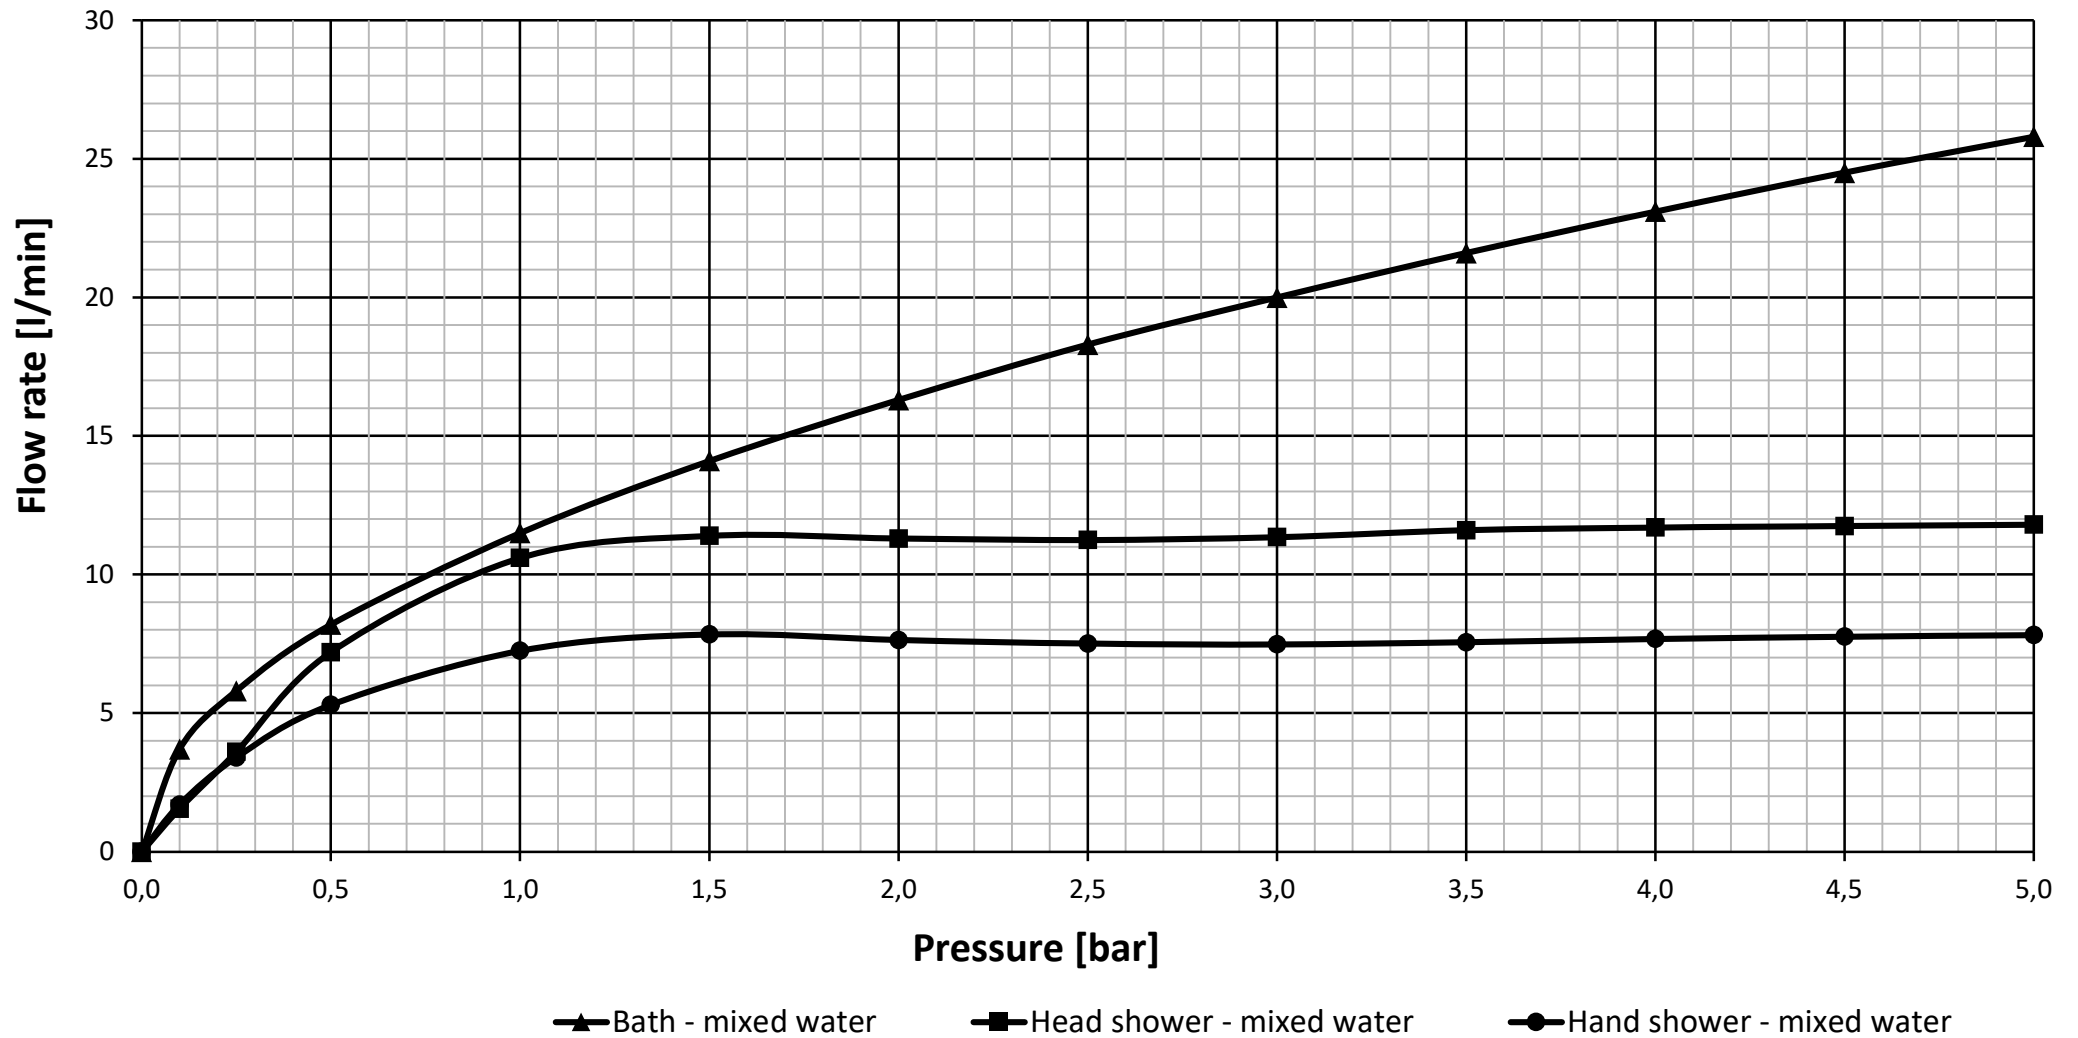

## A7591XX - outlet series

**Flow Rate calculated**

	<b>Bath</b>	<b>Head Shower</b>	<b>Hand Shower</b>
<b>Pressure [bar]</b>	<b>Flow rate [l/min]</b>		
0	0	0	0
0,1	3,7	1,55	1,7
0,25	5,8	3,6	3,4
0,5	8,2	7,2	5,3
1	11,5	10,6	7,25
1,5	14,1	11,4	7,84
2	16,3	11,3	7,64
2,5	18,3	11,25	7,51
<b>3</b>	<b>20</b>	11,35	7,48
3,5	21,6	11,6	7,56
4	23,1	11,7	7,68
4,5	24,5	11,75	7,76
5	25,8	11,8	7,82