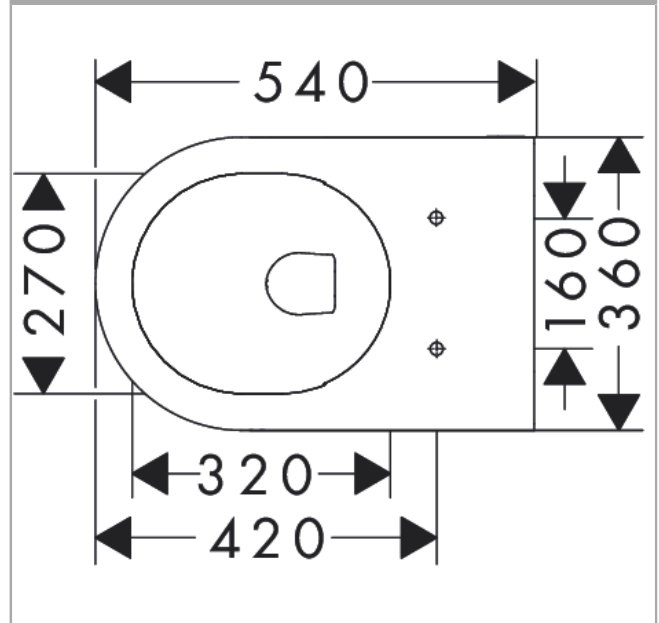

EluPura S
Wand WC 540 spülrandlos AquaFall Flush
 Oberfläche: **Weiß** Artikelnummer: **60193450**

Beschreibung

Merkmale

- Material: Keramik
- Schallschutzmatte nach Maß inkludiert
- Glanzgrad Keramik: glänzend
- AquaFall Flush: kräftiger Wasserschwall und randloses Design
- EcoSmart: wassersparende Toilette (geeigneter Spülkasten erforderlich)
- Spülform: Tiefspüler
- ohne Spülrand
- verdeckte Befestigung
- horizontaler Abgang
- Einbauart: Wandmontage

Technologie

Designpreise

Produktabbildung

Maßzeichnung

EluPura S
 Wand WC 540 spülrandlos AquaFall Flush
 Oberfläche: Weiß Artikelnummer: 60193450

Einbaubeispiel