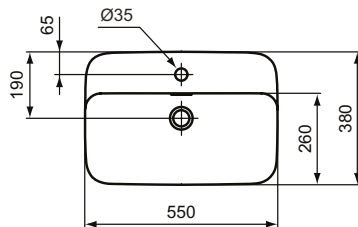

Ideal Standard

Becken

Ipalys

Artikel-Nr.: E2077V1

Schale 550mm

Ipalys Schale 550mm, mit 1 Hahnloch, mit Überlaufloch (geschlitzt)

Farbe: V1 - Seidenweiß

Technologie: Diamatec

Eigenschaften: .Diamatec

Mehr Produktdetails:

Type:	Aufsatzwaschtisch / Schale
Montage:	Aufgesetzt
Zulassungen:	DIN EN 14688 CL 25, DIN EN 31
Hahnlöcher:	1
Gewicht (kg):	10,20
Material:	Diamatec
Designer:	Robin Levien
Höhe (mm):	145
Breite (mm):	550
Tiefe/Ausladung (mm):	380
Form:	Rechteckig