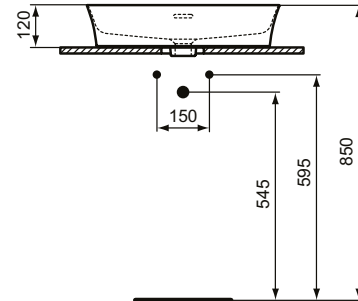

Ideal Standard

Becken

Ipalys

Artikel-Nr.: E2077V1

Schale 550mm

Ipalys Schale 550mm, mit 1 Hahnloch, mit Überlaufloch (geschlitzt)

Farbe: V1 - Seidenweiß

Technologie: Diamatec

Eigenschaften: .Diamatec

Mehr Produktdetails:

Type:	Aufsatzwaschtisch / Schale
Montage:	Aufgesetzt
Zulassungen:	DIN EN 14688 CL 25, DIN EN 31
Hahnlöcher:	1
Gewicht (kg):	10,20
Material:	Diamatec
Designer:	Robin Levien
Höhe (mm):	145
Breite (mm):	550
Tiefe/Ausladung (mm):	380
Form:	Rechteckig