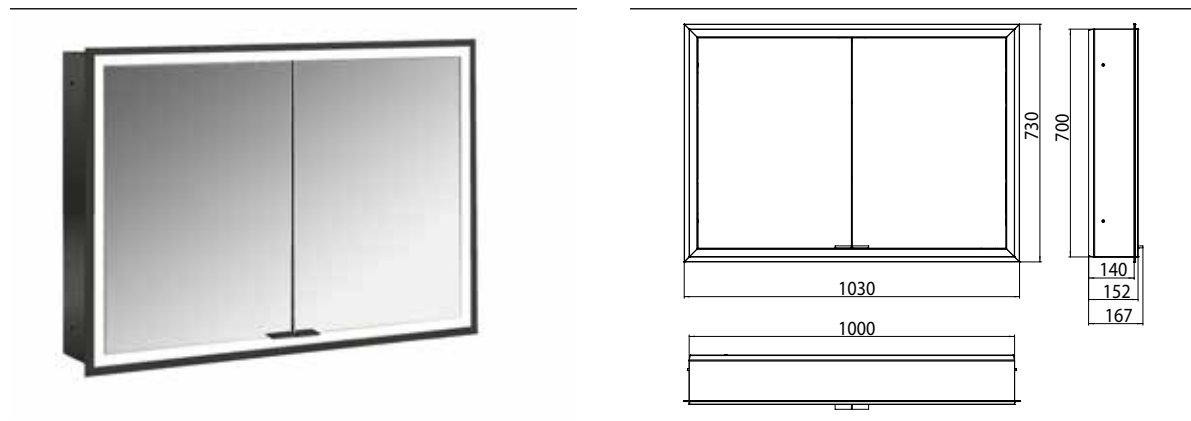

PRODUKTINFORMATION

Lichtspiegelschrank prime, 1.000 mm, 2 Türen, Unterputzmodell, IP 20 schwarz/spiegel

Art.-Nr.9497 133 93

mit Lichtpaket, mit verspiegelter Glasrückwand, 2 stufenlos einstellbare Ablagen, 2 Türen, 2 Steckdosen und 2 Lichttaster (Helligkeit und Lichtfarbe - kalt/warm - stufenlos dimmbar), Höhe: 730 mm, LED-Beleuchtung rundum