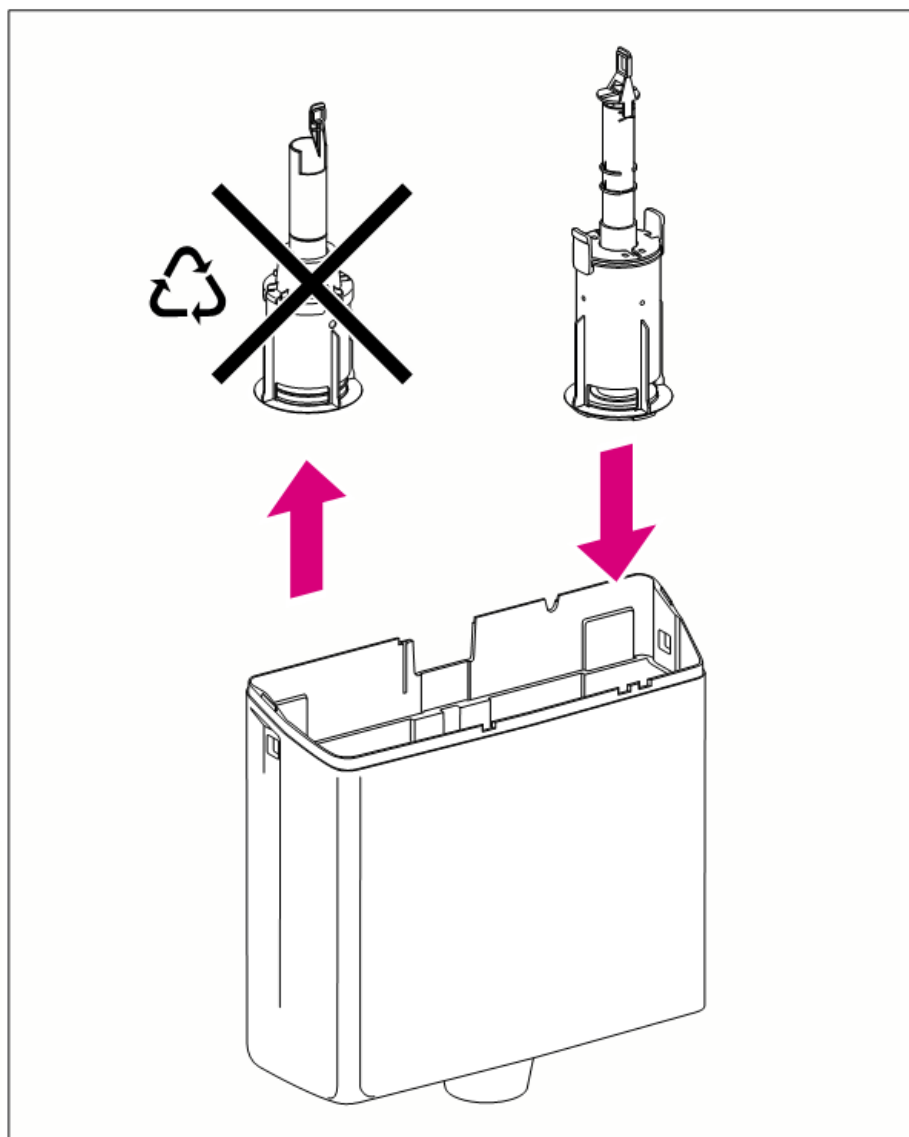

# Geberit Montage

int.7313-98

994.339.00.0

■ **GEBERIT**