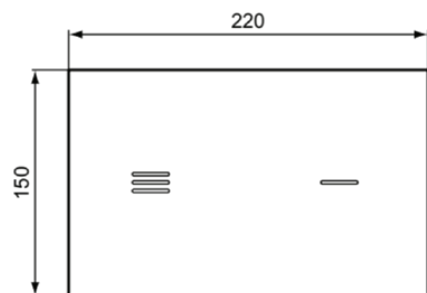

SYMFO | Elektronische Betätigungsplatte 220x4x150 mm in schwarz

Bild & Zeichnung

Allgemeine Informationen

Produktart	Elektronische Betätigungsplatte
Marke	Ideal Standard
Kollektion	SYMFO
Designer	Palomba Serafini Associati
Farbcode	RX
Farbbeschreibung	Schwarz
Oberflächenveredelung	glänzend
Maximale Höhe (mm)	150
Maximale Breite (mm)	220
Ausladung (mm)	4
Befestigungsart	Befestigungsschrauben
EAN Code	3391500580534
Nettogewicht (kg)	0.77