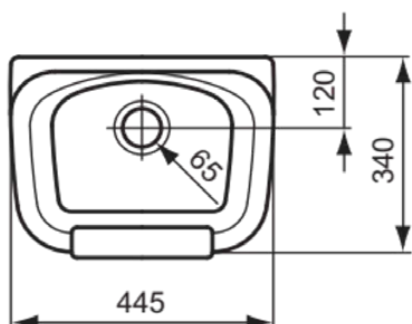

DOURO

R380601

DOURO | Schmutzwasserspülen 445x340x345 mm in weiß glänzend

Bild & Zeichnung

Allgemeine Informationen

Produktart	Schmutzwasserspülen
Marke	Ideal Standard
Kollektion	DOURO
Farbcode	01
Farbbeschreibung	Weiß Glänzend
Oberflächenveredelung	glänzend
Maximale Höhe (mm)	345
Maximale Breite (mm)	445
Ausladung (mm)	340
Befestigungsart	Befestigungslasche
EAN Code	3139000034436
Nettogewicht (kg)	16.00

Downloads

- [BIM-DE](#)
- [EPD](#)
- [Ersatzteilliste](#)

Produktspezifikationen

Ablagefläche	Ohne
Mit Rückwand	Ja
Material	Oberteil mit keramischen Dichtscheiben
Materialspezifikation	Glasiertes Porzellan
PVD Technologie	Nein
IdealPlus Technologie	Nein