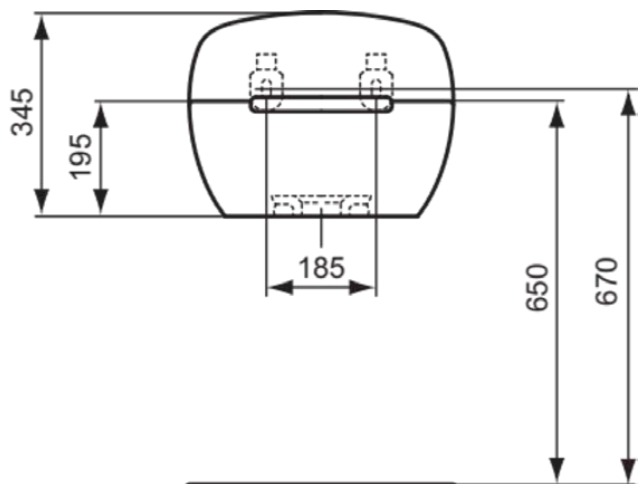

DOURO

R380601

DOURO | Schmutzwasserspülen 445x340x345 mm in weiß glänzend

Bild & Zeichnung

Allgemeine Informationen

Produktart	Schmutzwasserspülen
Marke	Ideal Standard
Kollektion	DOURO
Farbcode	01
Farbbeschreibung	Weiß Glänzend
Oberflächenveredelung	glänzend
Maximale Höhe (mm)	345
Maximale Breite (mm)	445
Ausladung (mm)	340
Befestigungsart	Befestigungslasche
EAN Code	3139000034436
Nettogewicht (kg)	16.00

Downloads

- [BIM-DE](#)
- [EPD](#)
- [Ersatzteilliste](#)

Produktspezifikationen

Ablagefläche	Ohne
Mit Rückwand	Ja
Material	Oberteil mit keramischen Dichtscheiben
Materialspezifikation	Glasiertes Porzellan
PVD Technologie	Nein
IdealPlus Technologie	Nein