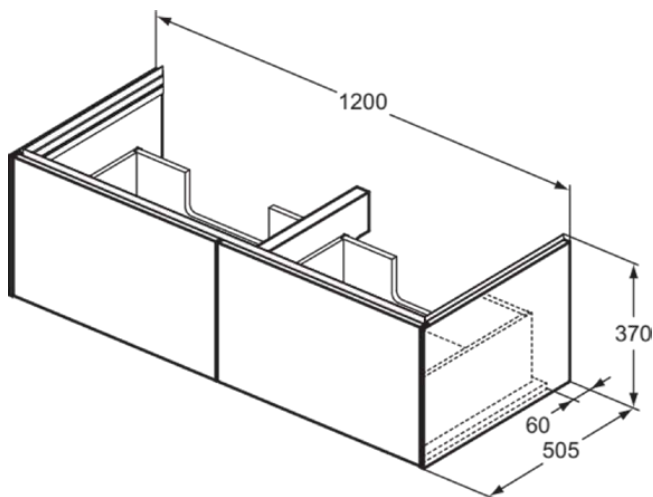

CONCA

T5516Y5

CONCA | Waschtisch-Unterschrank 1200x505x370 mm in walnuss dunkel dekor, 2 Schubladen | Grifflos, Vollauszug, Push-to-open, SoftClosing, Vormontiert, Nachhaltig gewonnenes Holz, Echtholz furnier

Bild & Zeichnung

Allgemeine Informationen

Produktkategorie:	Möbel
Produktart:	Waschtisch-Unterschrank
Marke:	Ideal Standard
Kollektion:	CONCA
Designer:	Palomba Serafini Associati
Farbe:	Y5 - Walnuss Dunkel Dekor
Oberflächenveredelung:	Matt
Höhe (mm):	370
Breite (mm):	1200
Ausladung (mm):	505
Befestigungsart:	Befestigungsset
Nettogewicht (kg):	42.00
EAN Code:	8014140513650

Features

	Grifflos		Vollauszug
	Push-to-open		SoftClosing
	Vormontiert		Nachhaltig gewonnenes Holz
	Echtholz furnier		

Downloads

- [Installation Guide](#)
- [Spare Parts List](#)

Produktspezifikationen

Einzugsmechanismus:	Softclosing
Farbcode:	Y5
Farbbeschreibung:	walnuss dunkel dekor
Eckmodell:	Nein
Vollauszug:	Yes
Griff(e):	Grifflos
Einstellbare Montagefüße:	Nein
Anzahl der Türen (gesamt):	0
Anzahl der Türen (links öffnend):	0
Anzahl der Türen (rechts öffnend):	0
Anzahl der Auszüge (gesamt):	2
Anzahl der externen Auszüge:	2
Anzahl der internen Auszüge:	0