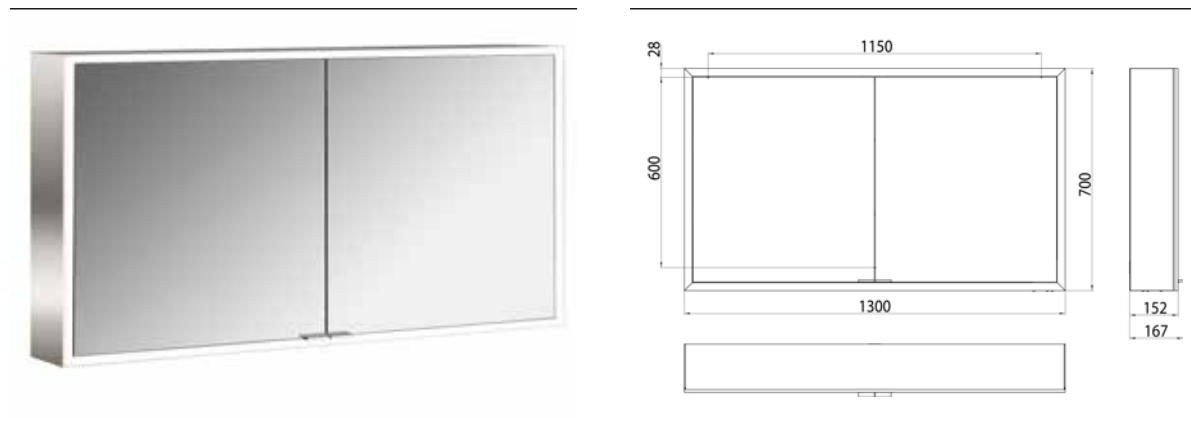

## PRODUKTINFORMATION

Lichtspiegelschrank prime, 1.300 mm, 2 Türen, Aufputzmodell, IP 20 aluminium/spiegel

Art.-Nr.9497 060 85

mit Lichtpaket, Seitenwand verspiegelt, mit verspiegelter- oder weißer Glasrückwand, 2 stufenlos einstellbare Ablagen, 2 Türen, 2 Steckdosen und 2 Lichttaster (Helligkeit und Lichtfarbe - kalt/warm - stufenlos dimmbar), Höhe: 700 mm, LED-Beleuchtung rundum